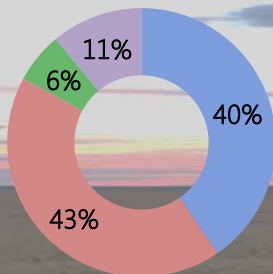

ПРИРОДНЫЕ АКТИВЫ

Показатели характеризуют наличие запасов возобновляемых и невозобновляемых ресурсов, необходимых для экономической деятельности и являющихся важнейшим фактором качества жизни нынешних и будущих поколений

Земельные ресурсы

20 760,9 тыс. га