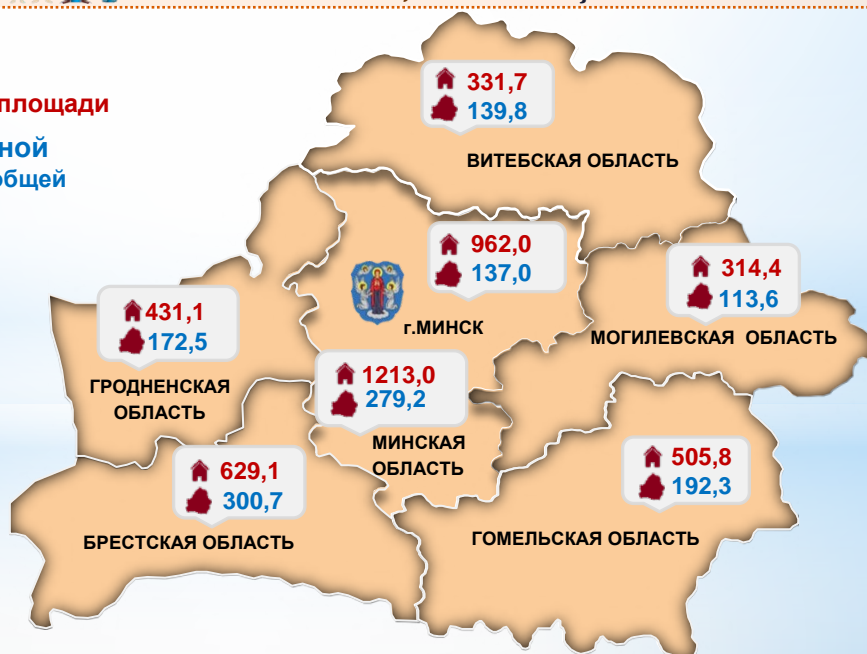

Индивидуальных жилых домов

**1931,3** тыс. кв. метров общей площади  
44% от общего ввода

Для многодетных семей

**929,6** тыс. кв. метров общей площади  
21,2% от общего ввода

 **Всего, тыс. кв. метров общей площади**

 **в том числе с государственной поддержкой, тыс. кв. метров общей площади**

При использовании информации ссылка на Национальный статистический комитет Республики Беларусь является обязательной

© Национальный статистический комитет Республики Беларусь