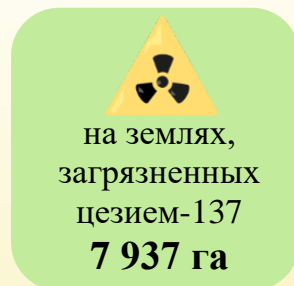

# Основные показатели ведения лесного хозяйства в Республике Беларусь за 2021 год

**15.2.1.3** Доля создания лесных культур на генетико-селекционной основе в общем объеме посева и посадки леса – **57,2%**

**Потери леса – 12 799 га,**  
в том числе *по причинам (в % к итогу):*

Общая площадь, пройденная лесными пожарами  
**572 га**

**в 13 раз меньше**  
по сравнению с 2020 г.

Ущерб, нанесенный лесными пожарами  
**78,7 тыс. рублей**