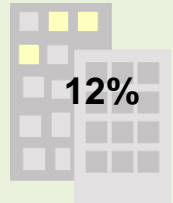

лясныя землі

43%

6%

землі пад балотамі
і воднымі аб'ектамі

іншыя землі

12%

Лясныя рэсурсы

на 1 студзеня 2023

9 720 тыс. га

агульны запас
лясных насаджэнняў

1 906 млн. м³

нарыхтавана
ліквіднай драўніны

26 млн. м³

40,1%
тэрыторыі
Беларусі пакрыта
лесам

Водныя рэсурсы

за 2022 год