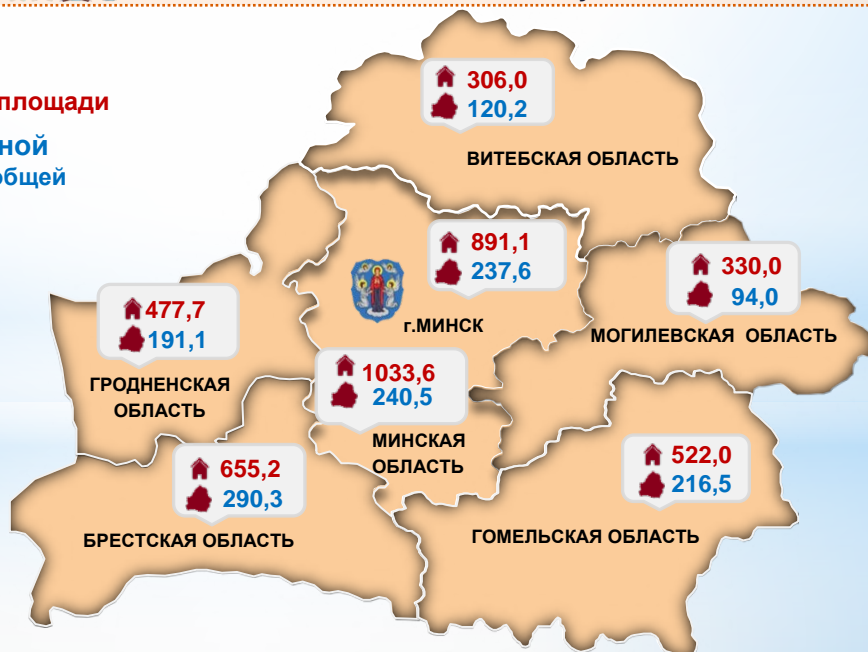

Индивидуальных жилых домов

1855,6 тыс. кв. метров общей площади
43,9% от общего ввода

Для многодетных семей

874,3 тыс. кв. метров общей площади
20,7% от общего ввода

 **Всего, тыс. кв. метров общей площади**

 **в том числе с государственной поддержкой, тыс. кв. метров общей площади**

При использовании информации ссылка на Национальный статистический комитет Республики Беларусь является обязательной

© Национальный статистический комитет Республики Беларусь