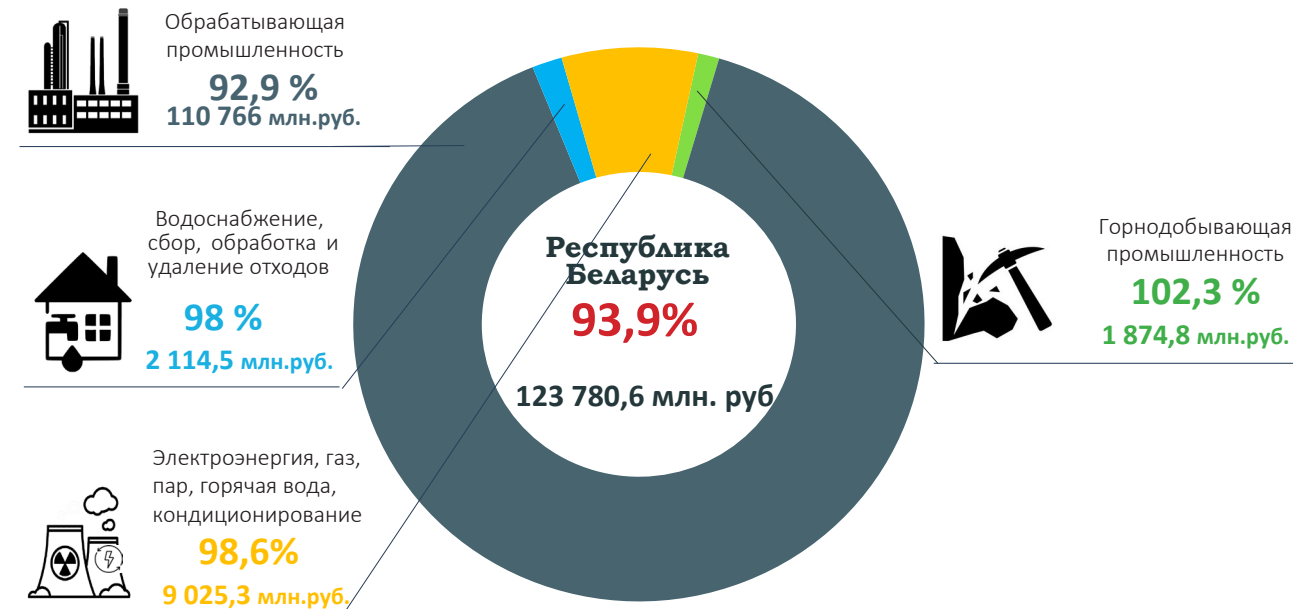

Январь-сентябрь 2022 г.

Объемы промышленного производства (в текущих ценах)

и индексы промышленного производства

(в сопоставимых ценах; в процентах к соответствующему периоду 2021 г.)

При использовании информации ссылка на Национальный статистический комитет Республики Беларусь является обязательной.