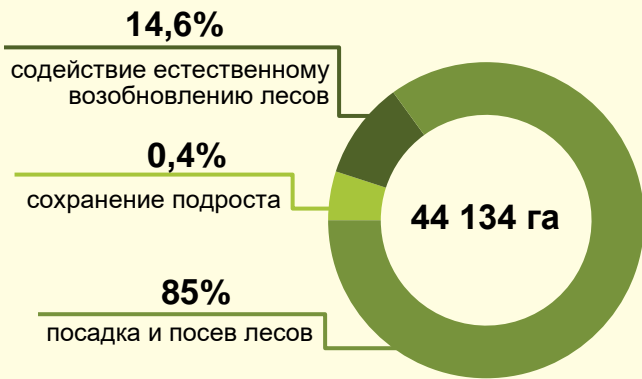

Основные показатели ведения лесного хозяйства в Республике Беларусь за 2022 год

Площадь лесовосстановления и лесоразведения

Площадь посадки и посева лесов

15.2.1.3 Доля создания лесных культур на генетико-селекционной основе в общем объеме посева и посадки леса – **58,4%**