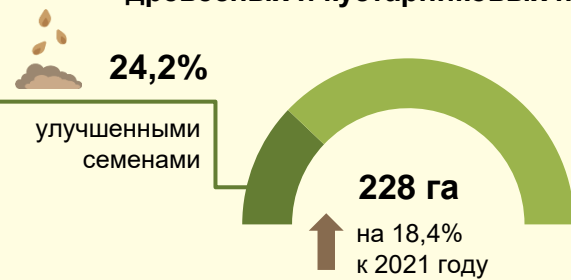

Основные показатели ведения лесного хозяйства в Республике Беларусь за 2022 год

Площадь лесовосстановления и лесоразведения

Площадь посадки и посева лесов

15.2.1.3 Доля создания лесных культур на генетико-селекционной основе в общем объеме посева и посадки леса – **58,4%**

Засеяно в питомниках семенами древесных и кустарниковых пород

Заготовлено семян древесных и кустарниковых пород

Площадь погибших лесных насаждений

16 689 га

в том числе по причинам:

Количество случаев и площадь, пройденная лесными пожарами