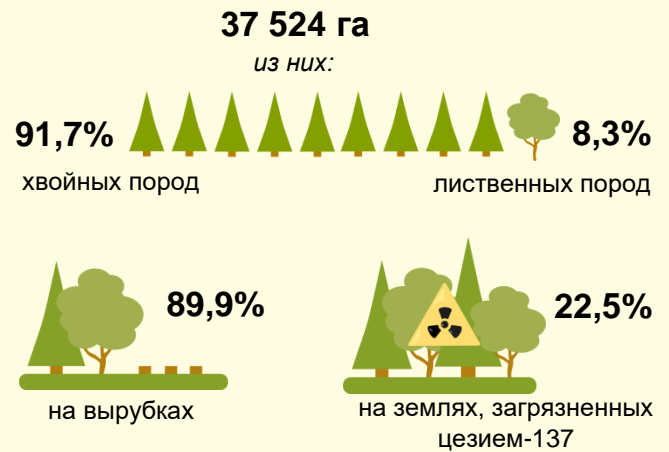

Основные показатели ведения лесного хозяйства в Республике Беларусь за 2022 год

Площадь лесовосстановления и лесоразведения

Площадь посадки и посева лесов

15.2.1.3 Доля создания лесных культур на генетико-селекционной основе в общем объеме посева и посадки леса – **58,4%**

Засеяно в питомниках семенами древесных и кустарниковых пород

Заготовлено семян древесных и кустарниковых пород

Площадь погибших лесных насаждений

16 689 га

в том числе по причинам:

Количество случаев и площадь, пройденная лесными пожарами