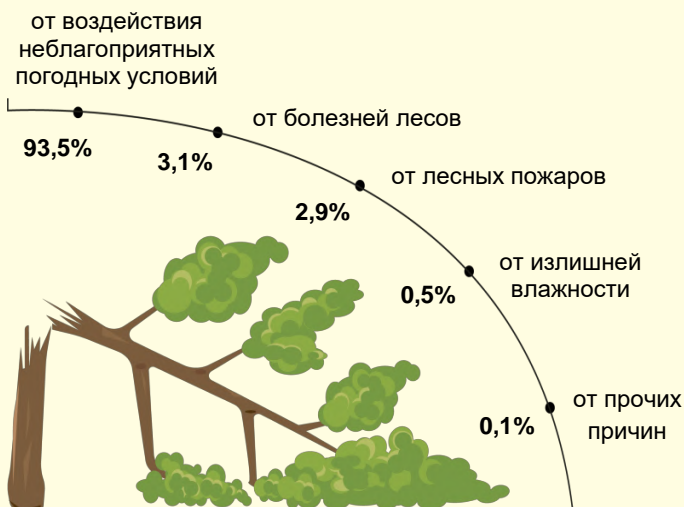

Основные показатели ведения лесного хозяйства в Республике Беларусь за 2022 год

Площадь лесовосстановления и лесоразведения

Площадь посадки и посева лесов

15.2.1.3 Доля создания лесных культур на генетико-селекционной основе в общем объеме посева и посадки леса – **58,4%**

Засеяно в питомниках семенами древесных и кустарниковых пород

Заготовлено семян древесных и кустарниковых пород

Площадь погибших лесных насаждений

16 689 га

в том числе по причинам:

Количество случаев и площадь, пройденная лесными пожарами