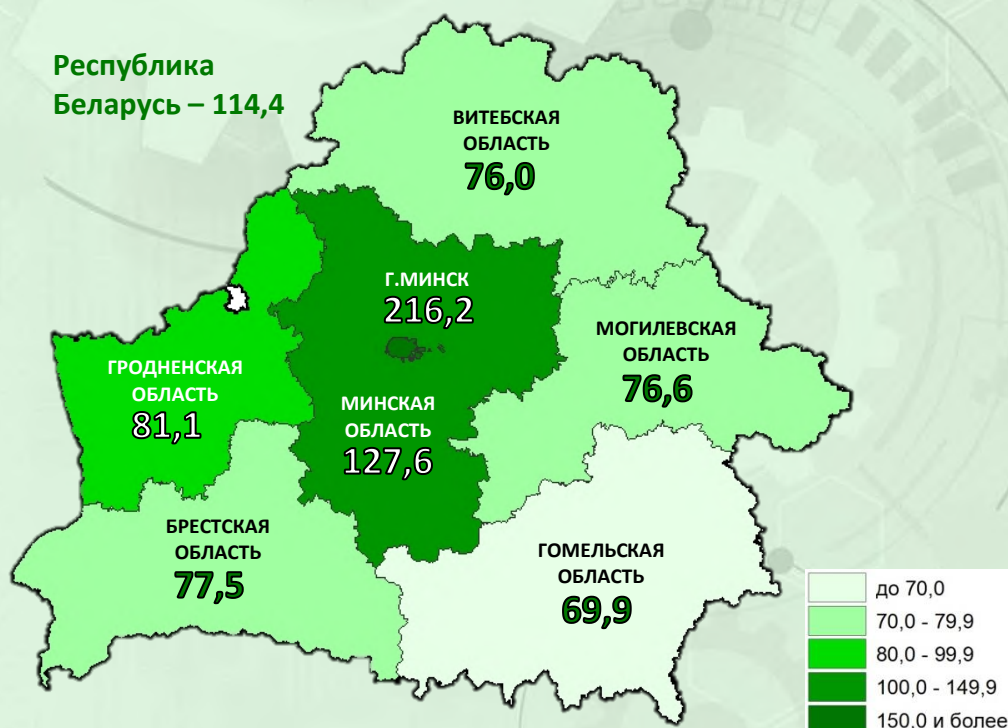

БИЗНЕС-ДЕМОГРАФИЯ В РЕСПУБЛИКЕ БЕЛАРУСЬ

Бизнес-демография – отрасль статистики, объектом исследования которой являются демографические процессы, происходящие с юридическими лицами, являющимися коммерческими организациями

АКТИВНОСТЬ ПРЕДПРИЯТИЙ

Количество активных предприятий
на 10 000 человек населения в 2021 г.

Количество активных
предприятий в 2021 г.

105 854 ↑ +0,9% к 2020 г.

«РОЖДАЕМОСТЬ» ПРЕДПРИЯТИЙ

Удельный вес «рождений» предприятий
по видам экономической деятельности в 2021 г.
(в % к общему количеству «рождений» предприятий)

Количество «рождений»
предприятий в 2021 г.

8 127 ↑ +13,6% к 2020 г.

Уровень «рождаемости»
предприятий в 2021 г.

7,7% ↑ +0,9 п.п. к 2020 г.

- Оптовая и розничная торговля; ремонт автомобилей и мотоциклов
- Промышленность
- Транспортная деятельность, складирование, почтовая и курьерская деятельность
- Профессиональная, научная и техническая деятельность
- Строительство
- Информация и связь
- Сельское, лесное и рыбное хозяйство
- Другие виды деятельности