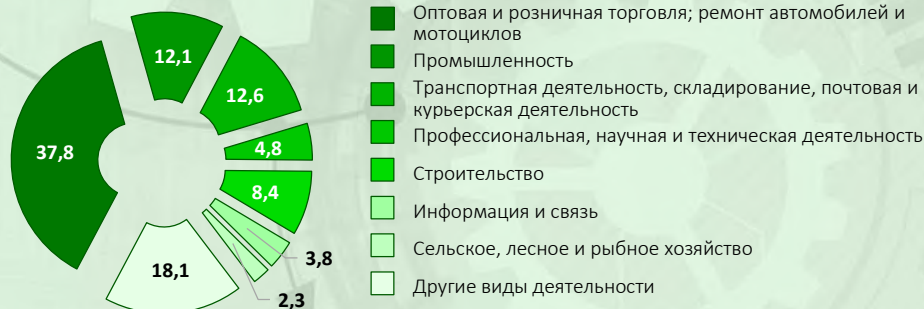

РОСТ ПРЕДПРИЯТИЙ

Удельный вес по видам экономической деятельности в 2021 г., %

Вид деятельности	Предприятия с высокими темпами роста, 100%	Предприятия-«газели», 100%	Предприятия-«мыши», 100%	
	Оптовая и розничная торговля; ремонт автомобилей и мотоциклов	24,9	24,6	29,6
Промышленность	21,9	24,6	20,8	
Информация и связь	18,1	25,1	7,3	
Строительство	11,2	6,5	9,9	
Транспортная деятельность, складирование, почтовая и курьерская деятельность	7,7	4,5	11,0	
Другие виды деятельности	16,2	14,6	21,4	

При использовании информации ссылка на Национальный статистический комитет Республики Беларусь является обязательной

© Национальный статистический комитет Республики Беларусь

Телефон: +375 17 374 98 00
E-mail: registr@belstat.gov.by

Адрес:
220070, г. Минск,
просп. Партизанский, 12