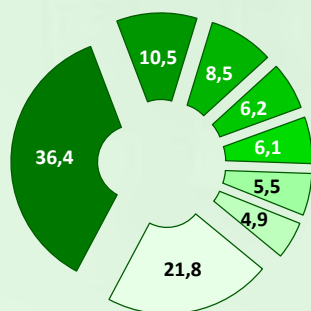

БИЗНЕС-ДЕМОГРАФИЯ В РЕСПУБЛИКЕ БЕЛАРУСЬ

Бизнес-демография – отрасль статистики, объектом исследования которой являются демографические процессы, происходящие с юридическими лицами, являющимися коммерческими организациями

АКТИВНОСТЬ ПРЕДПРИЯТИЙ

Количество активных предприятий
на 10 000 человек населения в 2021 г.

Количество активных
предприятий в 2021 г.

105 854 ↑ +0,9% к 2020 г.

«РОЖДАЕМОСТЬ» ПРЕДПРИЯТИЙ

Удельный вес «рождений» предприятий
по видам экономической деятельности в 2021 г.
(в % к общему количеству «рождений» предприятий)

Количество «рождений»
предприятий в 2021 г.

8 127 ↑ +13,6% к 2020 г.

Уровень «рождаемости»
предприятий в 2021 г.

7,7% ↑ +0,9 п.п. к 2020 г.

- Оптовая и розничная торговля; ремонт автомобилей и мотоциклов
- Промышленность
- Транспортная деятельность, складирование, почтовая и курьерская деятельность
- Профессиональная, научная и техническая деятельность
- Строительство
- Информация и связь
- Сельское, лесное и рыбное хозяйство
- Другие виды деятельности