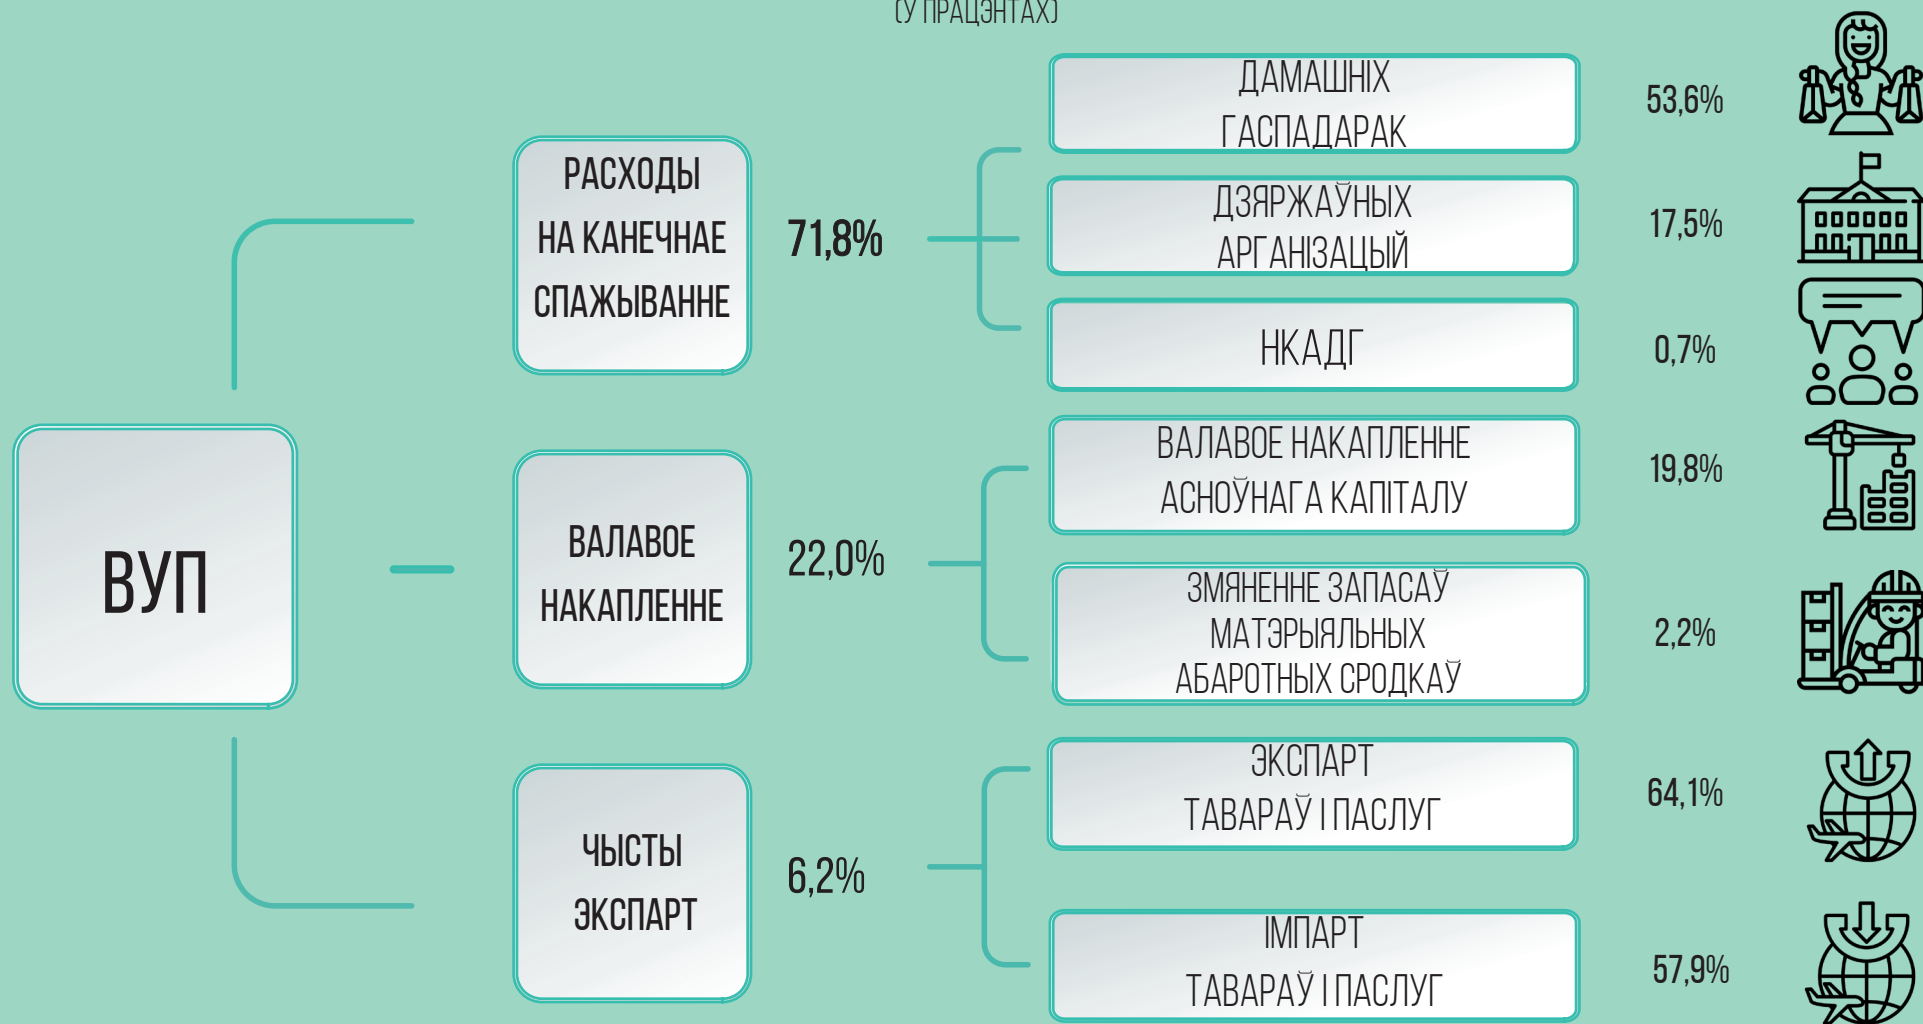

# СТРУКТУРА ВЫКАРЫСТАННЯ ВАЛАВОГА ЁНУТРАНАГА ПРАДУКТУ Ў 2022 ГОДЗЕ

(У ПРАЦЭНТАХ)

Пры выкарыстанні інфармацыі спасылка на Нацыянальны статыстычны камітэт Рэспублікі Беларусь з'яўляецца абавязковай.

Ілюстрацыі: [www.uprostim.com](http://www.uprostim.com), [www.freepik.com](http://www.freepik.com), [www.icons8.ru](http://www.icons8.ru).