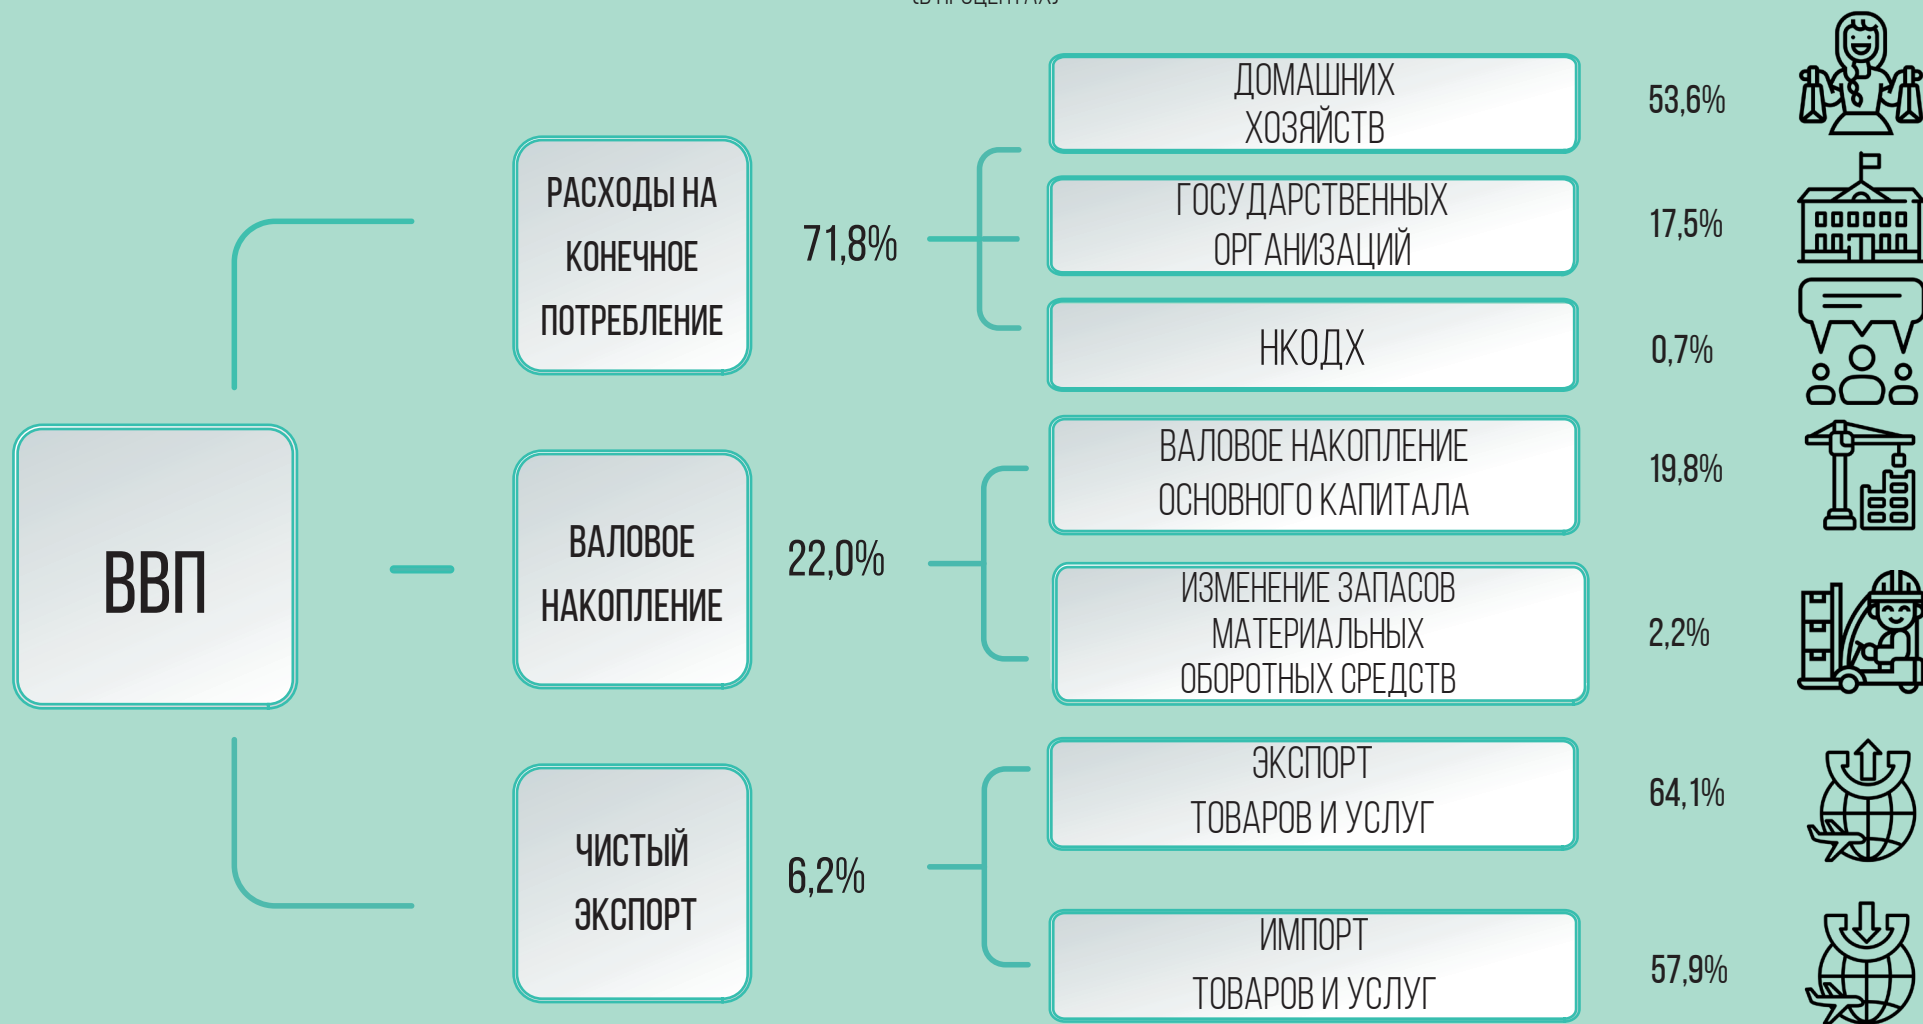

СТРУКТУРА ИСПОЛЬЗОВАНИЯ ВАЛОВОГО ВНУТРЕННЕГО ПРОДУКТА В 2022 ГОДУ

(В ПРОЦЕНТАХ)

При использовании информации ссылка на Национальный статистический комитет Республики Беларусь является обязательной.

Иллюстрации: www.uprostim.com, www.freepik.com, www.icons8.ru.