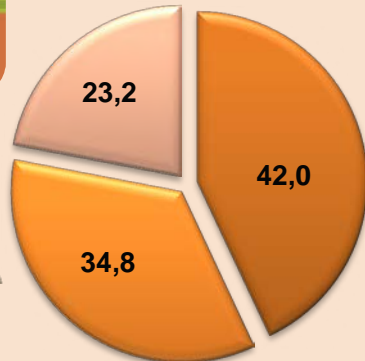

Будаўніцтва будынкаў