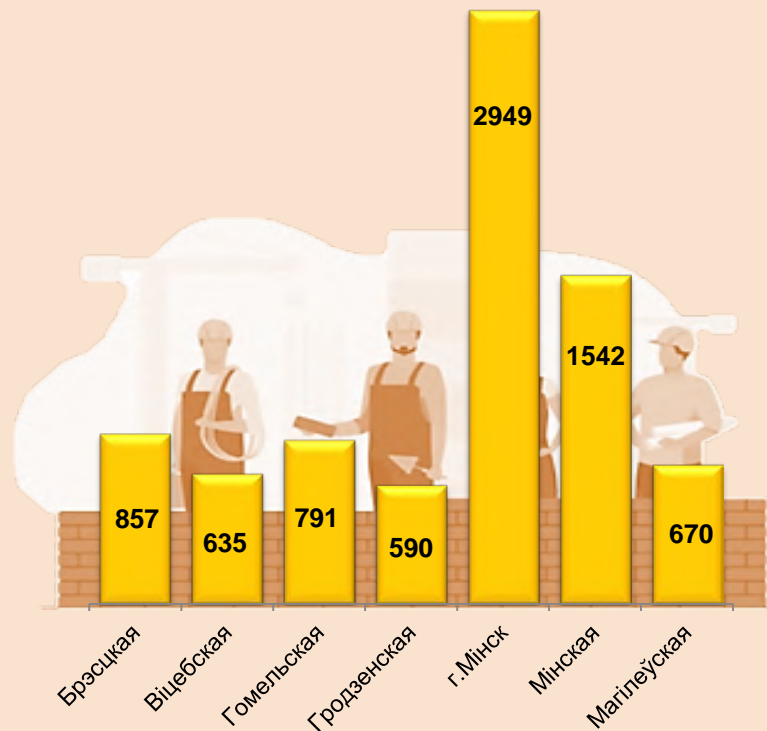

# Аб'ём падрадных работ па відзе дзейнасці «Будаўніцтва» за 2022 год

На канец года ў рэспубліцы дзейнічала 8034 арганізацыі будаўніцтва

Выканана 13,5 млрд. рублёў падрадных работ

Структура па формах уласнасці

(у % ад агульнай колькасці арганізацый)

Структура падрадных работ па відах эканамічнай дзейнасці секцыі F «Будаўніцтва» (у % да выніку)

Грамадзянскае будаўніцтва

Будаўніцтва будынкаў

Спецыяльныя будаўнічыя работы

Удзельная вага абласцей і г.Мінска ў  
рэспубліканскім аб'ёме падрадных работ  
(у % да выніку)

Колькасць арганізацый будаўніцтва  
па абласцях і г.Мінску  
(на koniec года; адзінак)

Пры выкарыстанні інфармацыі спасылка на Нацыянальны статыстычны камітэт Рэспублікі Беларусь з'яўляецца абавязковай