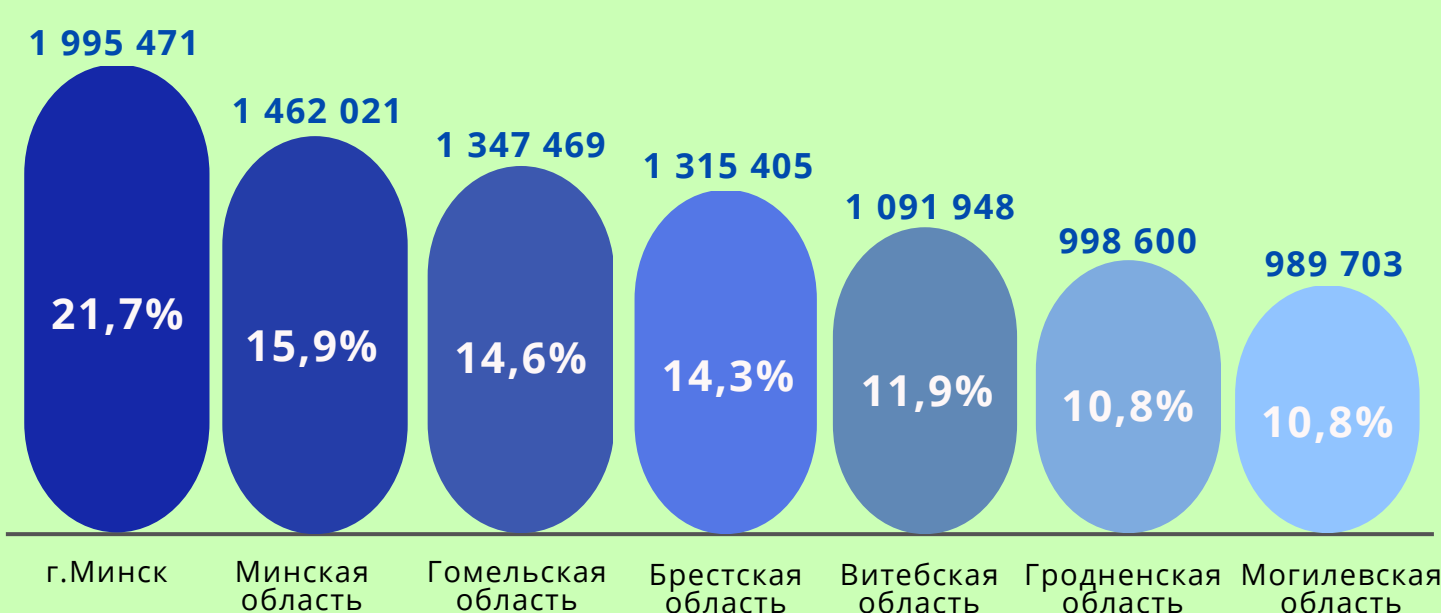

НАСЕЛЕНИЕ РЕСПУБЛИКИ БЕЛАРУСЬ

городское население

7 212 405 человек

78,4%

21,6%

сельское население

1 988 212 человек

Численность населения по областям и г.Минску на 1 января 2023 г. (человек)

Численность населения по основным возрастным группам на 1 января 2023 г. (человек)

В возрасте:

старше трудоспособного
2 163 728

моложе трудоспособного
1 637 839

трудоспособном
5 399 050