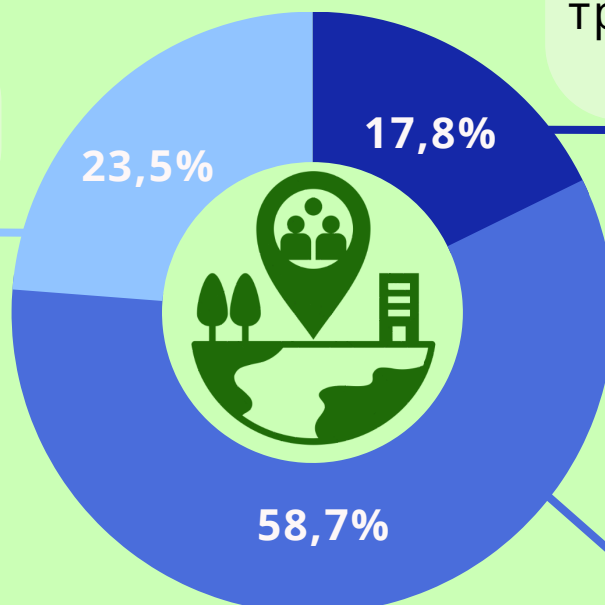

НАСЕЛЕНИЕ РЕСПУБЛИКИ БЕЛАРУСЬ

городское население

7 212 405 человек

78,4%

21,6%

сельское население

1 988 212 человек

Численность населения по областям и г.Минску на 1 января 2023 г. (человек)

Численность населения по основным возрастным группам на 1 января 2023 г. (человек)

В возрасте:

старше трудоспособного
2 163 728

моложе трудоспособного
1 637 839

трудоспособном
5 399 050