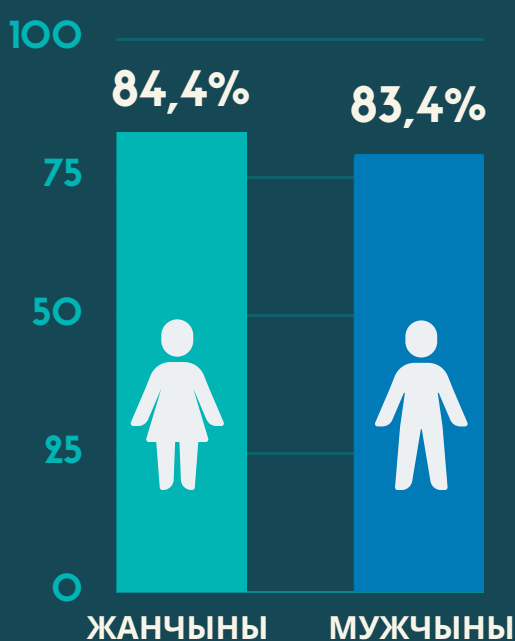

УЗРОВЕНЬ ЗАНЯТАСЦІ І БЕСПРАЦОЎЯ

ПА ДАНЫХ ВЫБАРАЧНАГА АБСЛЕДАВАННЯ

ІІІ КВАРТАЛ 2023Г.

УЗРОВЕНЬ ЗАНЯТАСЦІ Ў ПРАЦАЗДОЛЬНЫМ УЗРОСЦЕ

ПО ПОЛУ

ПА МЕСЦЫ ПРАЖЫВАННЯ

УЗРОВЕНЬ БЕСПРАЦОЎЯ Ў ПРАЦАЗДОЛЬНЫМ УЗРОСЦЕ

ПО ПОЛУ

ПА МЕСЦЫ ПРАЖЫВАННЯ

СПАСАБЫ ПОШУКУ ПРАЦЫ*

15,9%

непасрэдны зварот у арганізацыю, да працадаўцы

61%

зварот да сяброў, сваякоў, знаёмых

15,7%

зварот у службу занятасці і пошук працы з выкарыстаннем Агульнарэспубліканскага банка вакансій