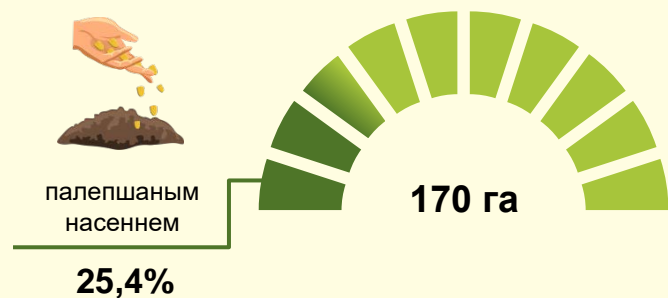

Засеяна ў гадавальніках насеннем драўняных і кустовых парод