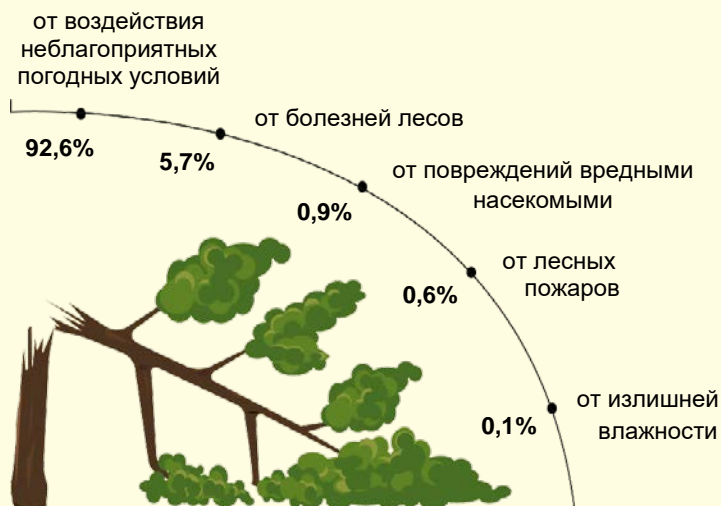

Основные показатели ведения лесного хозяйства в Республике Беларусь за 2023 год

Площадь лесовосстановления и лесоразведения

Площадь посадки и посева лесов

15.2.1.3 Доля создания лесных культур на генетико-селекционной основе в общем объеме посева и посадки леса – **57,1%**

Засеяно в питомниках семенами древесных и кустарниковых пород

Заготовлено семян древесных и кустарниковых пород

Площадь погибших лесных насаждений

11 945 га ↓ на 28,4% к 2022 году

в том числе по причинам: