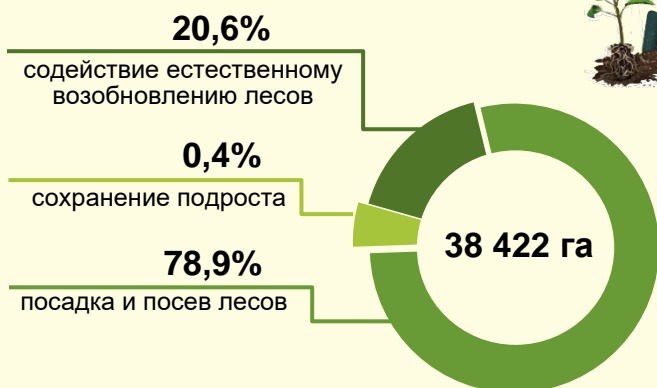

Основные показатели ведения лесного хозяйства в Республике Беларусь за 2023 год

Площадь лесовосстановления и лесоразведения

Площадь посадки и посева лесов

15.2.1.3 Доля создания лесных культур на генетико-селекционной основе в общем объеме посева и посадки леса – **57,1%**

Засеяно в питомниках семенами древесных и кустарниковых пород

Заготовлено семян древесных и кустарниковых пород

Площадь погибших лесных насаждений

11 945 га ↓ на 28,4% к 2022 году

в том числе по причинам: