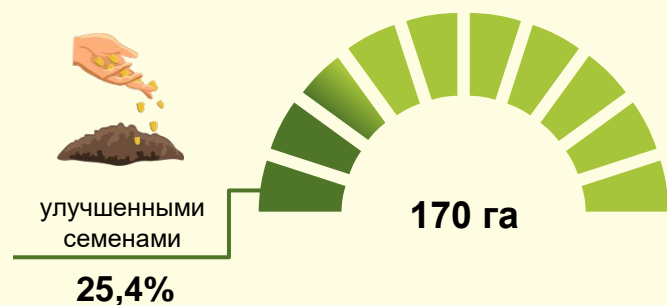

Засеяно в питомниках семенами древесных и кустарниковых пород