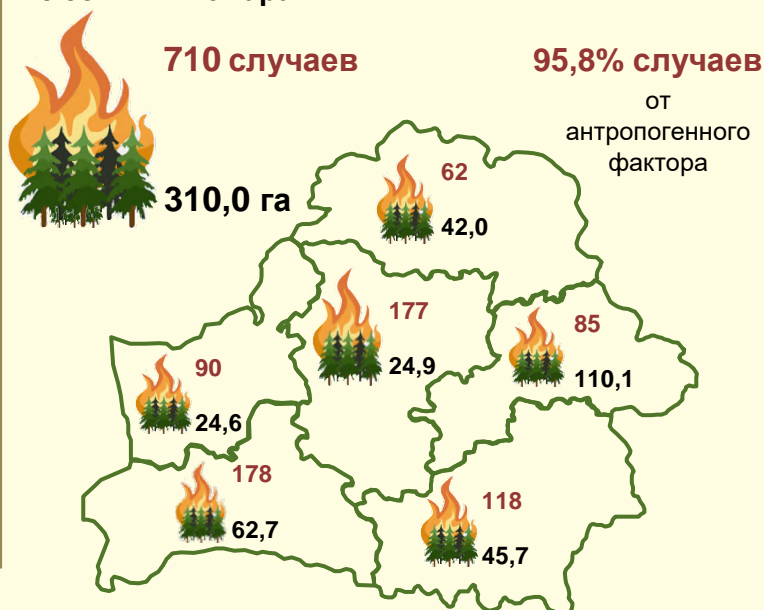

Основные показатели ведения лесного хозяйства в Республике Беларусь за 2023 год

Площадь лесовосстановления и лесоразведения

Площадь посадки и посева лесов

15.2.1.3 Доля создания лесных культур на генетико-селекционной основе в общем объеме посева и посадки леса – **57,1%**

Засеяно в питомниках семенами древесных и кустарниковых пород

Заготовлено семян древесных и кустарниковых пород

Площадь погибших лесных насаждений

11 945 га ↓ на 28,4% к 2022 году

в том числе по причинам:

Количество случаев и площадь, пройденная лесными пожарами

Представляется в порядке информации.

При использовании информации ссылка на Национальный статистический комитет Республики Беларусь является обязательной.