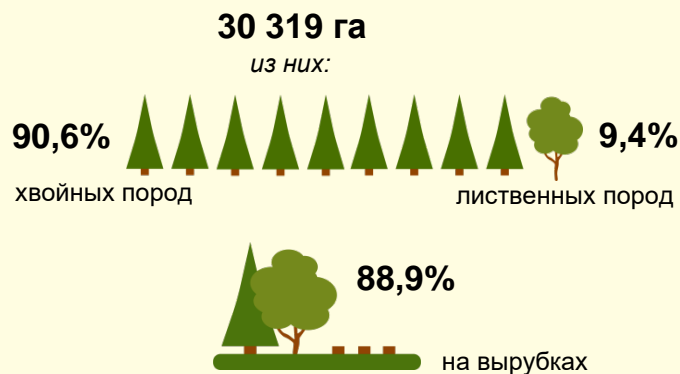

Основные показатели ведения лесного хозяйства в Республике Беларусь за 2023 год

Площадь лесовосстановления и лесоразведения

Площадь посадки и посева лесов

15.2.1.3 Доля создания лесных культур на генетико-селекционной основе в общем объеме посева и посадки леса – **57,1%**

Засеяно в питомниках семенами древесных и кустарниковых пород

Заготовлено семян древесных и кустарниковых пород

Площадь погибших лесных насаждений

11 945 га ↓ на 28,4% к 2022 году

в том числе по причинам: