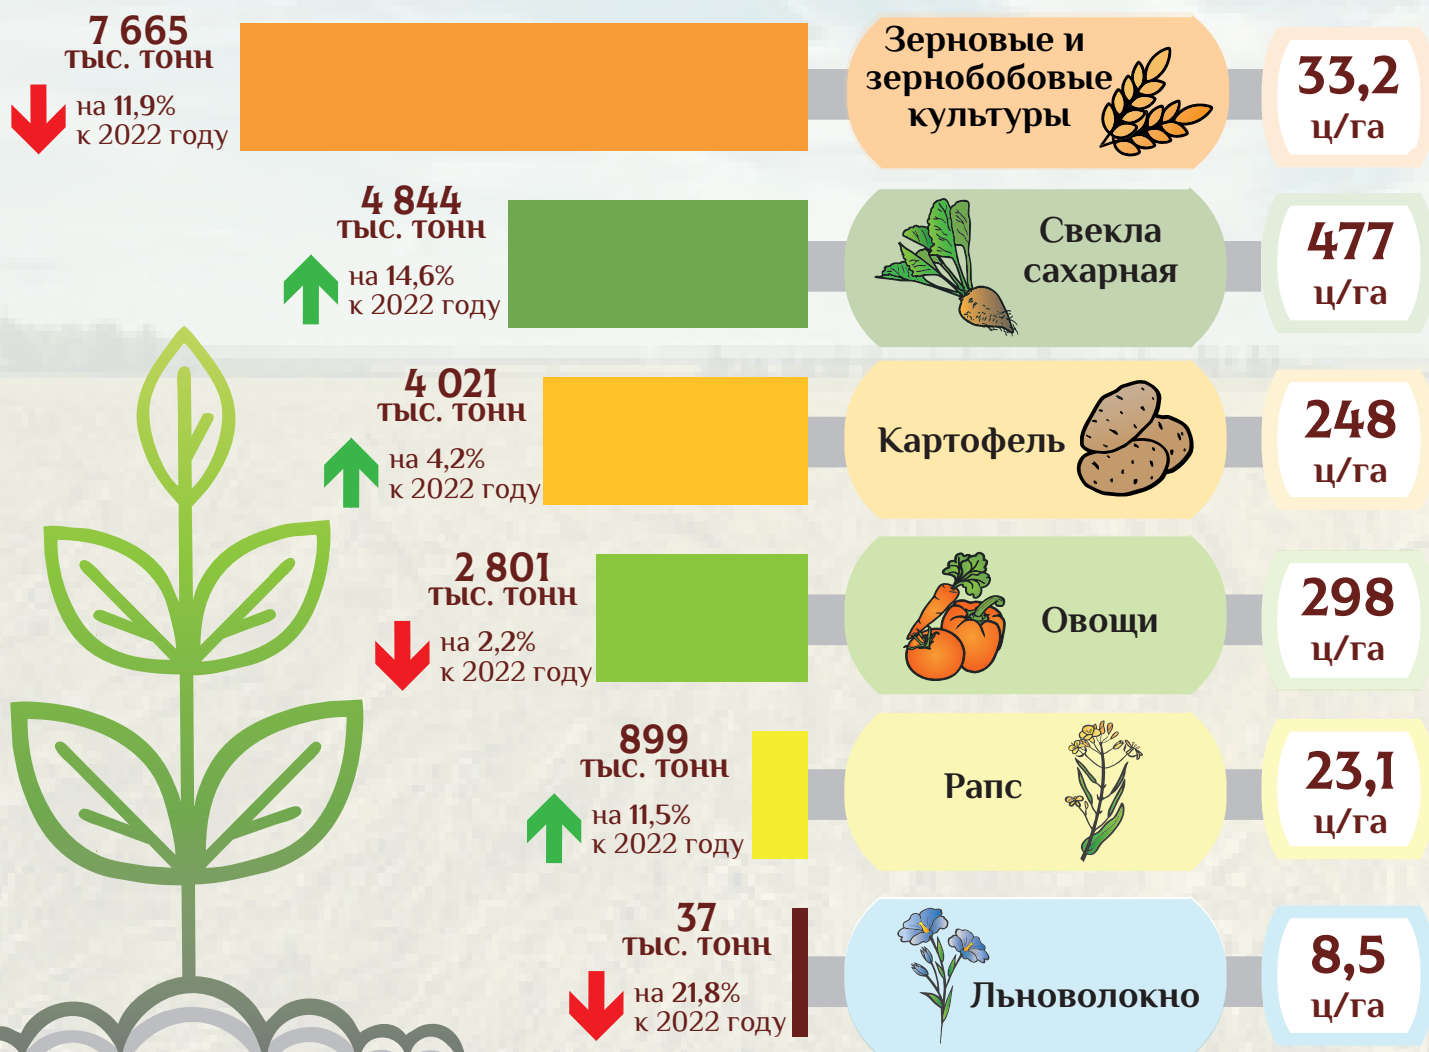

ОСНОВНЫЕ ПОКАЗАТЕЛИ ПРОИЗВОДСТВА ОТДЕЛЬНЫХ ВИДОВ ПРОДУКЦИИ РАСТЕНИЕВОДСТВА В РЕСПУБЛИКЕ БЕЛАРУСЬ ЗА 2023 ГОД

СТРУКТУРА ПОСЕВНЫХ ПЛОЩАДЕЙ

ВАЛОВОЙ СБОР И УРОЖАЙНОСТЬ

При использовании информации ссылка на Национальный статистический комитет Республики Беларусь является обязательной