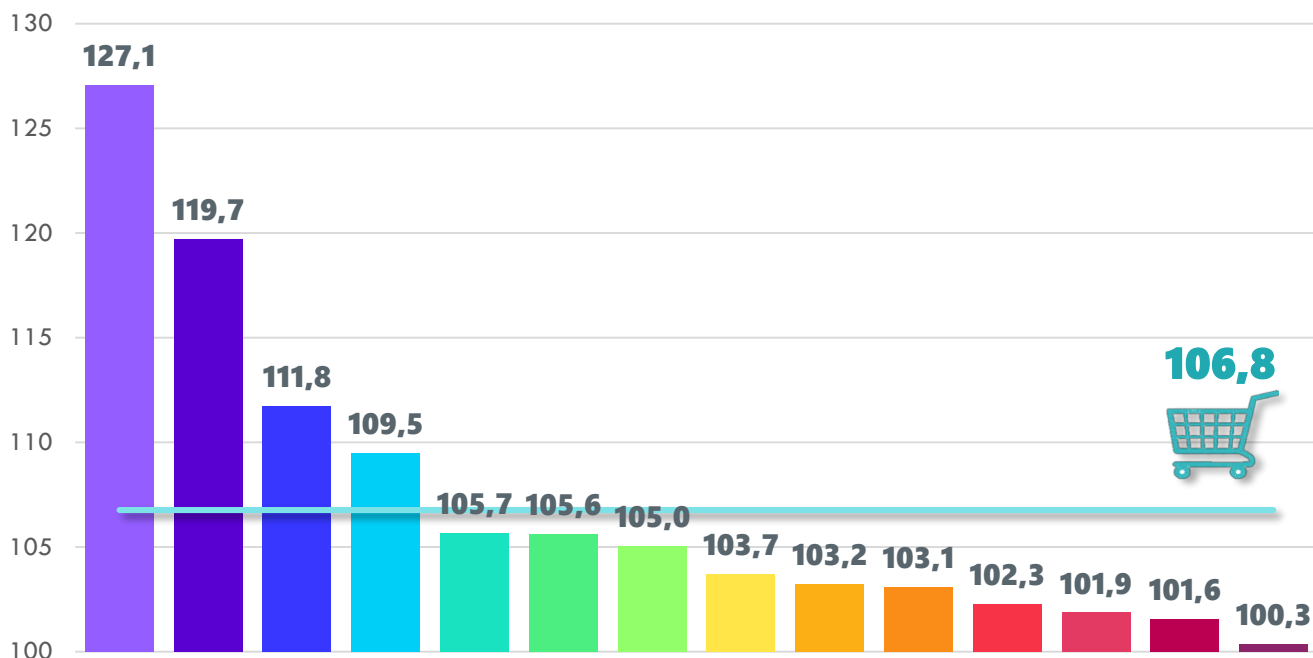

Індэкс спажывецкіх цэн па Рэспубліцы Беларусь у 2023 годзе на асобныя групы прадуктовых тавараў

(снежань да снежня папярэдняга года, %)

- Прадуктовыя тавары

▶ Агародніна

▶ Садавіна

▶ Напой алкагольныя

▶ Яйкі курыныя

▶ Кандытарскія вырабы

▶ Малако і малочныя вырабы

▶ Напой безалкагольныя

▶ Мука пшанічная

▶ Мяса і мясапрадукты

▶ Хлеб і вырабы хлебабулачныя

▶ Цукар

▶ Сыры

▶ Рыба і морапрадукты

▶ Масла і тлушчы

Пры выкарыстанні інфармацыі спасылка на Нацыянальны статыстычны камітэт Рэспублікі Беларусь з'яўляецца абавязковай

© Нацыянальны статыстычны камітэт Рэспублікі Беларусь

Тэлефон: +375 17 323 23 99
E-mail: upr_cpi@belstat.gov.by

Адрас:
220070, г.Мінск,
прасп.Партызанскі, 12