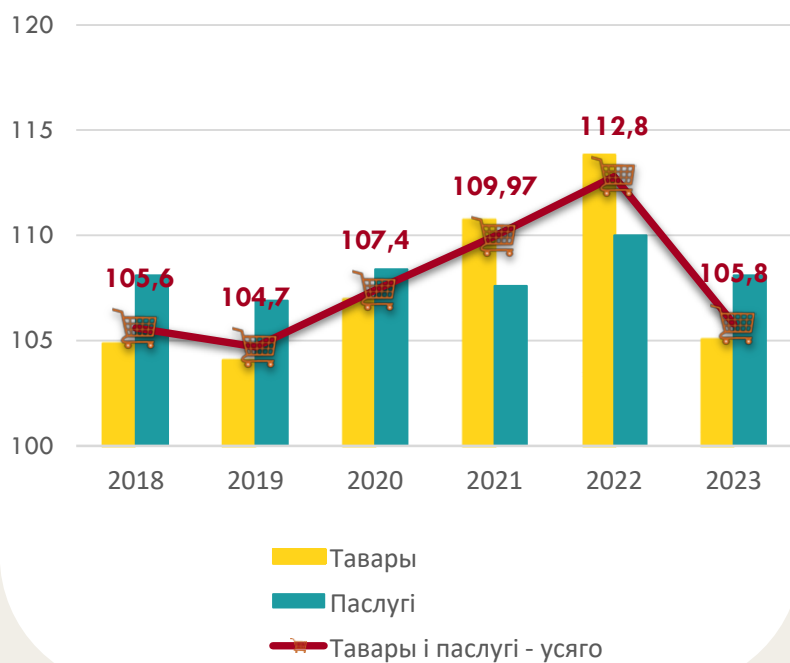

Структура спажывецкіх расходаў насельніцтва Рэспублікі Беларусь для разліку індэкса спажывецкіх цэн у 2024 годзе ў групойцы КІСМ 2018

Індэкс спажывецкіх цэн па Рэспубліцы Беларусь у 2018-2023 гг. (снежань да снежня папярэдняга года, %)

Індэкс спажывецкіх цэн па Рэспубліцы Беларусь у 2022-2023 гг. (да снежня папярэдняга года, %)

Пры выкарыстанні інфармацыі спасылка на Нацыянальны статыстычны камітэт Рэспублікі Беларусь з'яўляецца абавязковай