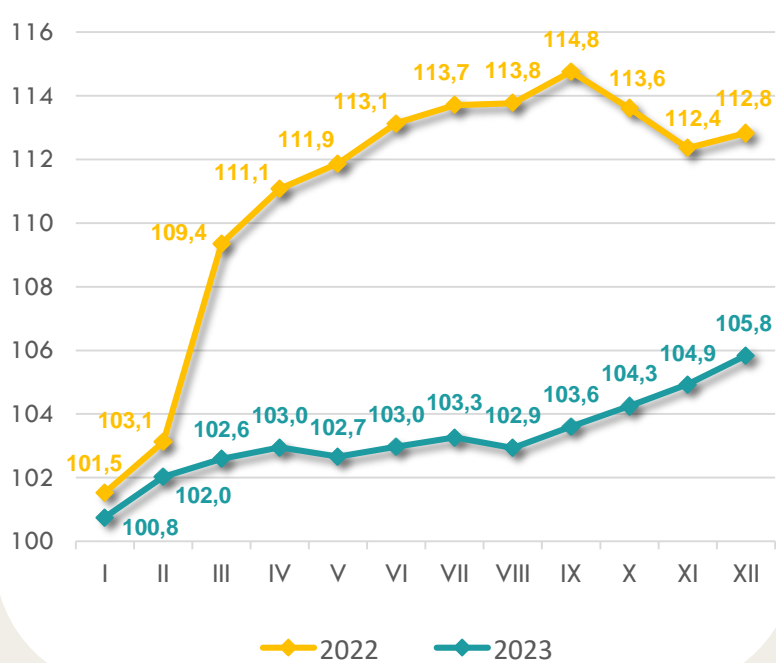

Структура спажывецкіх расходаў насельніцтва Рэспублікі Беларусь для разліку індэкса спажывецкіх цэн у 2024 годзе ў групойцы КІСМ 2018

Індэкс спажывецкіх цэн па Рэспубліцы Беларусь у 2018-2023 гг. (снежань да снежня папярэдняга года, %)

Індэкс спажывецкіх цэн па Рэспубліцы Беларусь у 2022-2023 гг. (да снежня папярэдняга года, %)

Пры выкарыстанні інфармацыі спасылка на Нацыянальны статыстычны камітэт Рэспублікі Беларусь з'яўляецца абавязковай