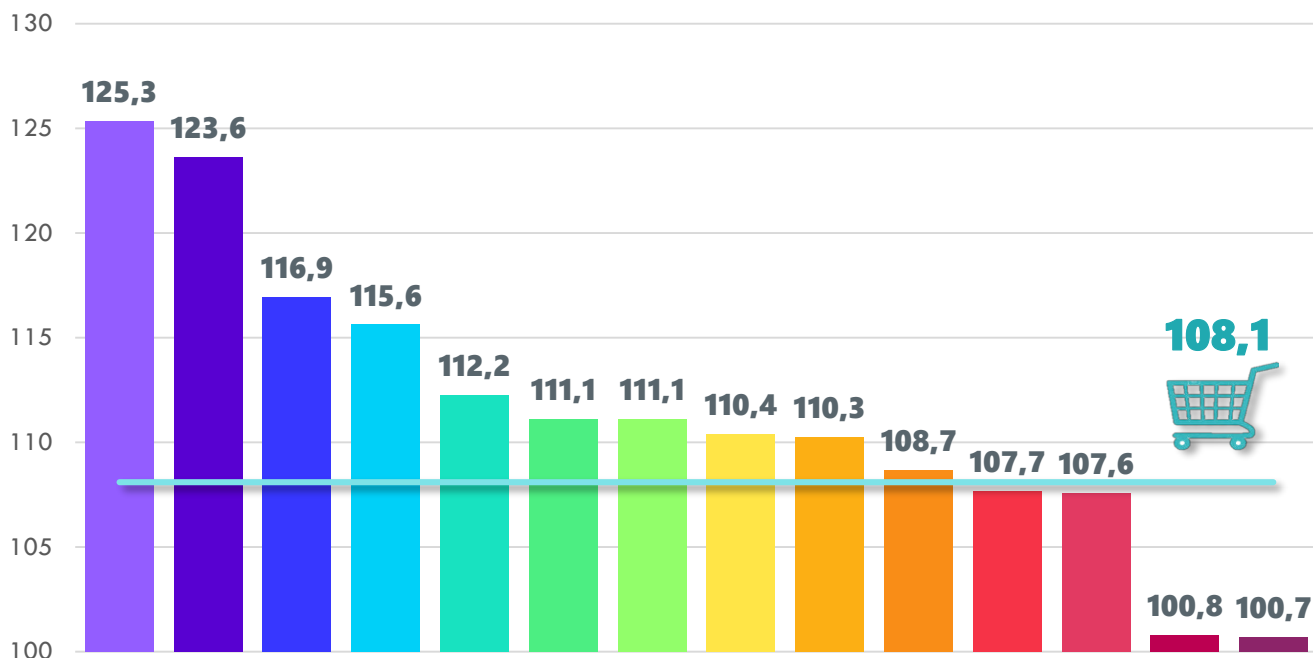

Адрас:
220070, г.Мінск,
прасп.Партызанскі, 12

Індэкс спажывецкіх цэн па Рэспубліцы Беларусь у 2023 годзе на асобныя групы непрадуктовых тавараў

(снежань да снежня папярэдняга года, %)

- Непрадуктовыя тавары

Адрас:
220070, г.Мінск,
прасп.Партызанскі, 12

Індэкс цэн (тарыфаў) па Рэспубліцы Беларусь на асобныя віды паслуг, якія аказваліся насельніцтву ў 2023 годзе

(снежань да снежня папярэдняга года, %)

- Паслугі, якія аказваліся насельніцтву