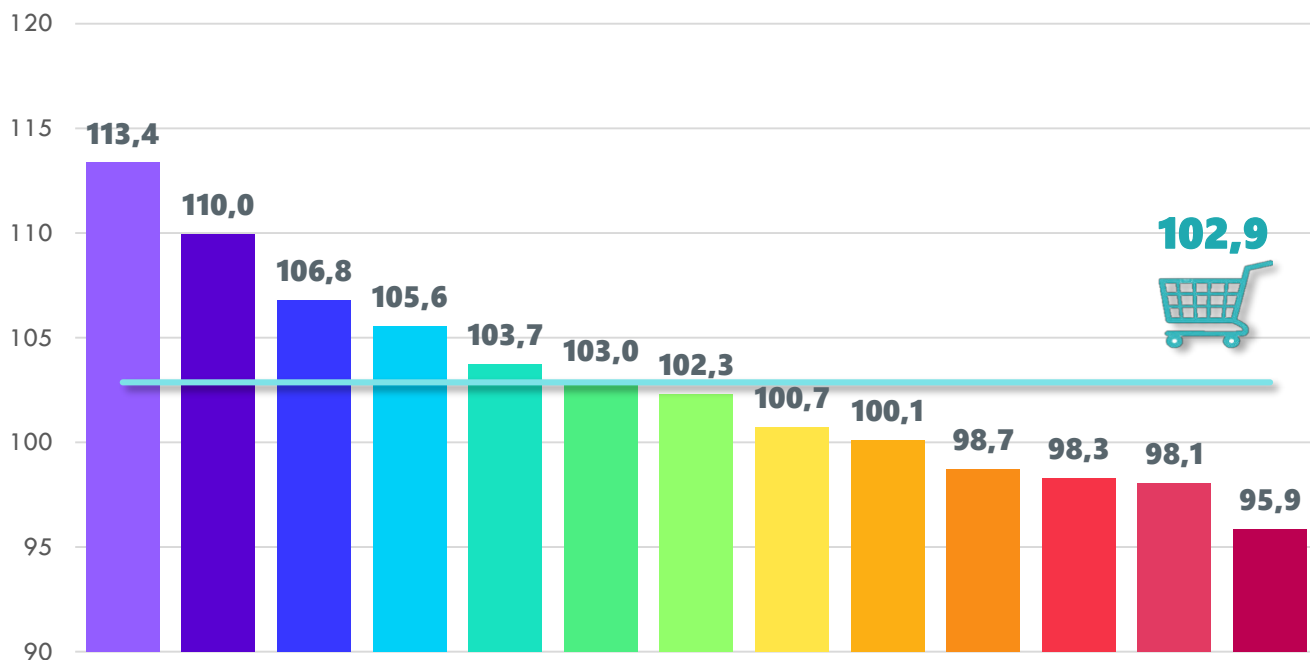

Адрас:
220070, г.Мінск,
прасп.Партызанскі, 12

Індэкс спажывецкіх цэн па Рэспубліцы Беларусь у 2023 годзе на асобныя групы непрадуктовых тавараў

(снежань да снежня папярэдняга года, %)

- Непрадуктовыя тавары