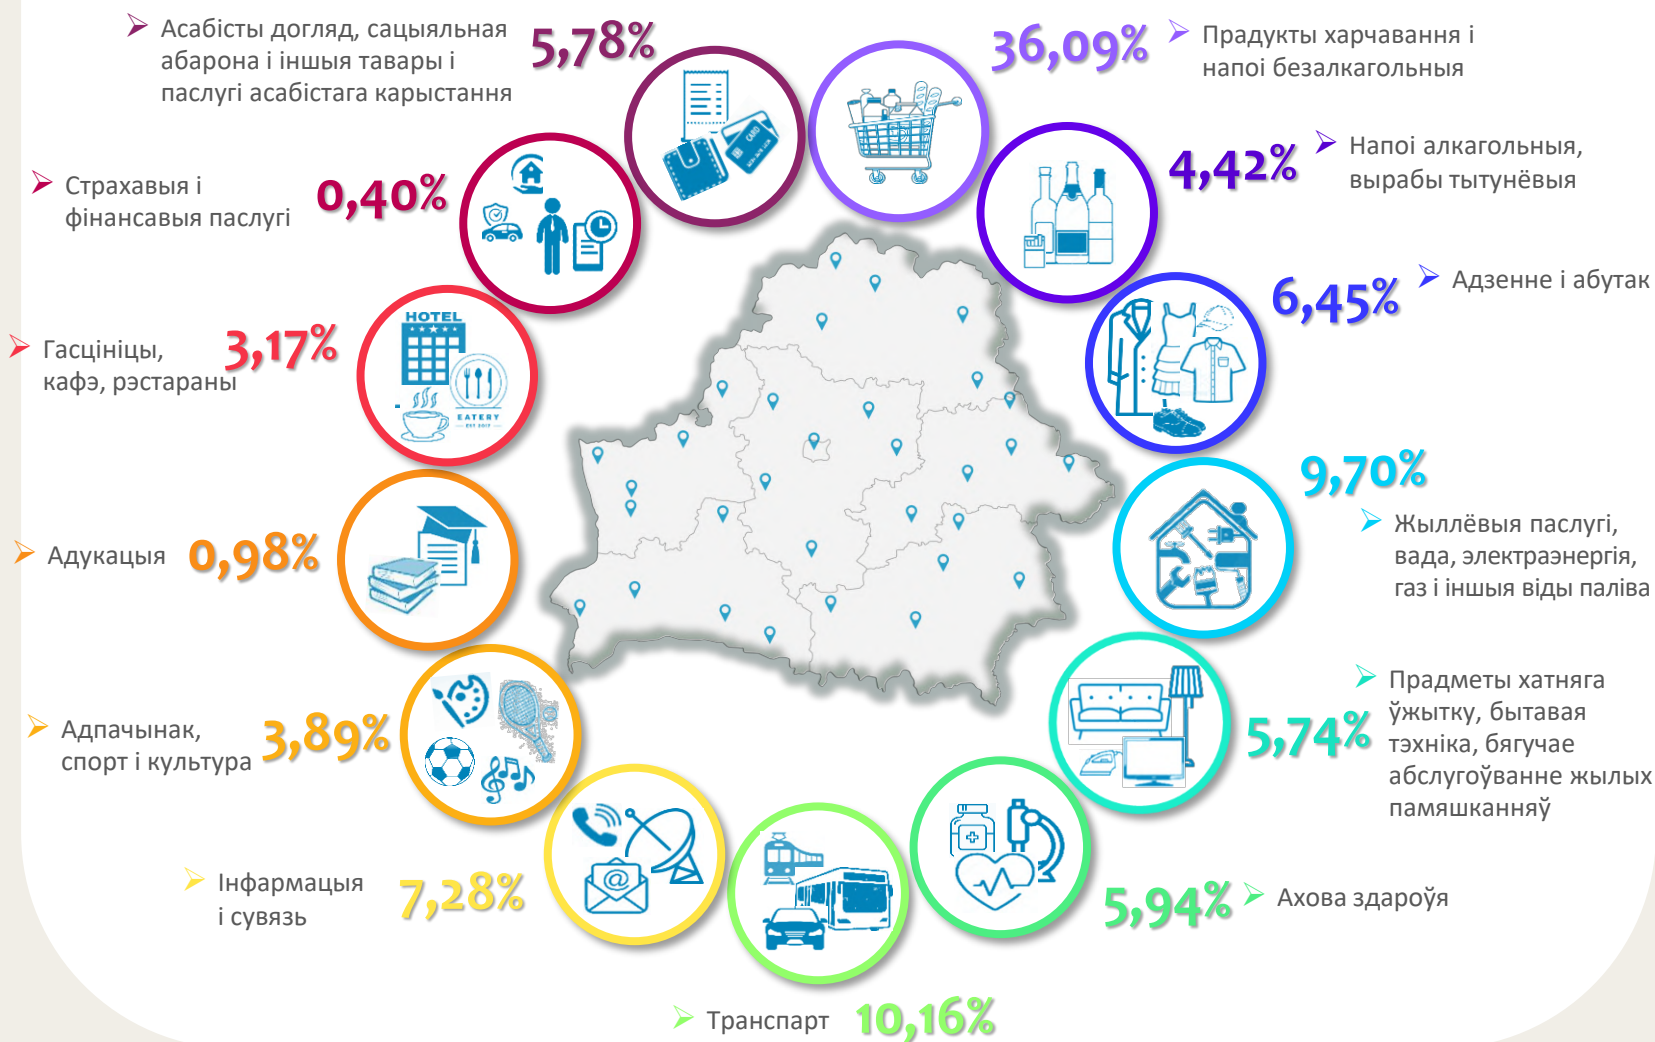

Структура спажывецкіх расходаў насельніцтва Рэспублікі Беларусь для разліку індэкса спажывецкіх цэн у 2024 годзе ў групойцы КІСМ 2018

Індэкс спажывецкіх цэн па Рэспубліцы Беларусь у 2018-2023 гг. (снежань да снежня папярэдняга года, %)