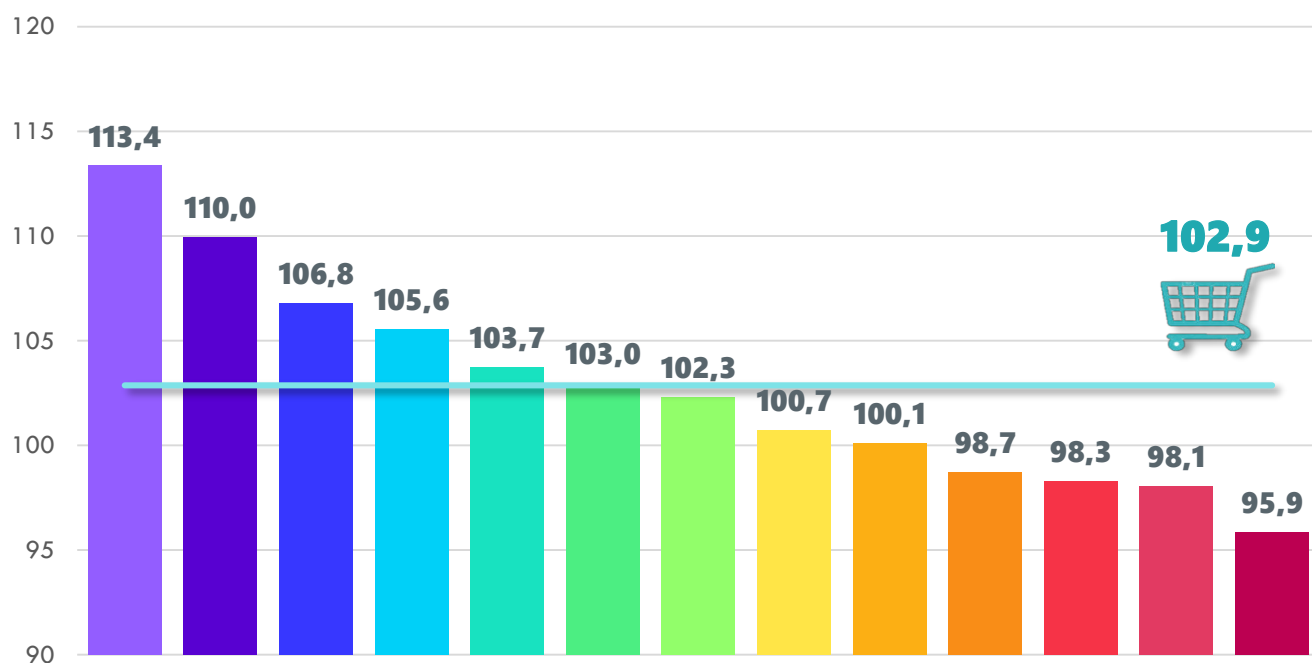

Индексы потребительских цен по Республике Беларусь в 2023 году на отдельные группы непродовольственных товаров

(декабрь к декабрю предыдущего года, %)

- Непродовольственные товары