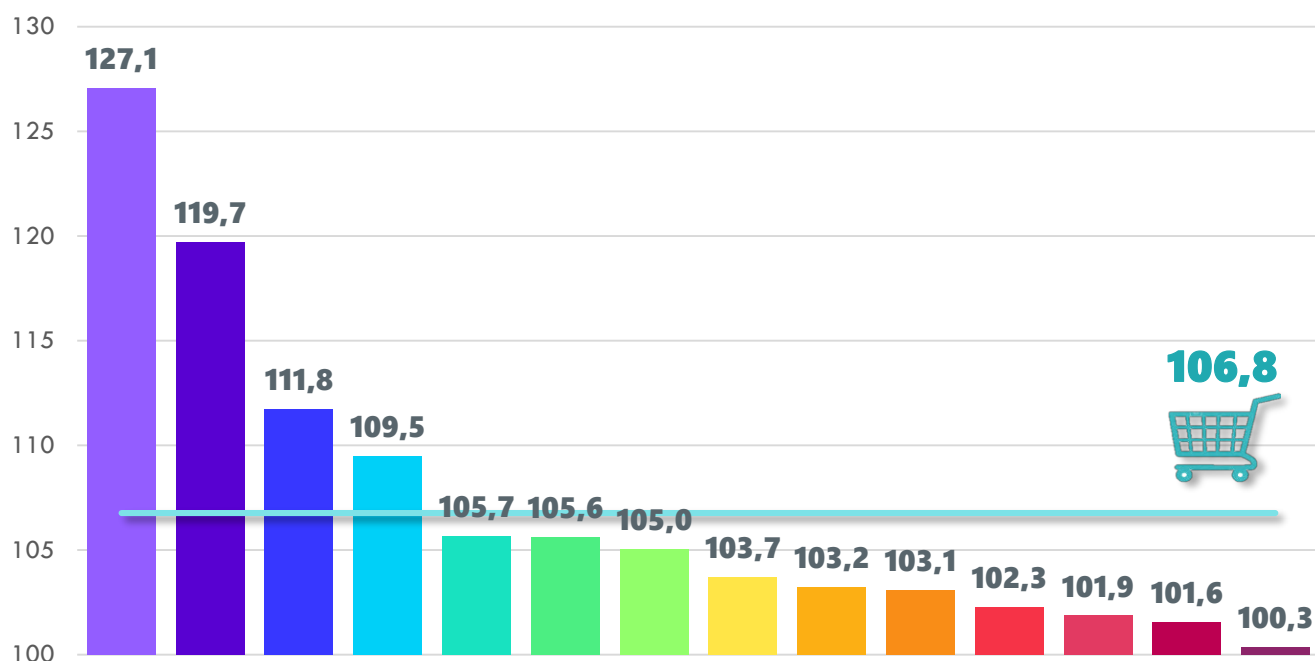

Индексы потребительских цен по Республике Беларусь в 2023 году на отдельные группы продовольственных товаров

(декабрь к декабрю предыдущего года, %)

- Продовольственные товары