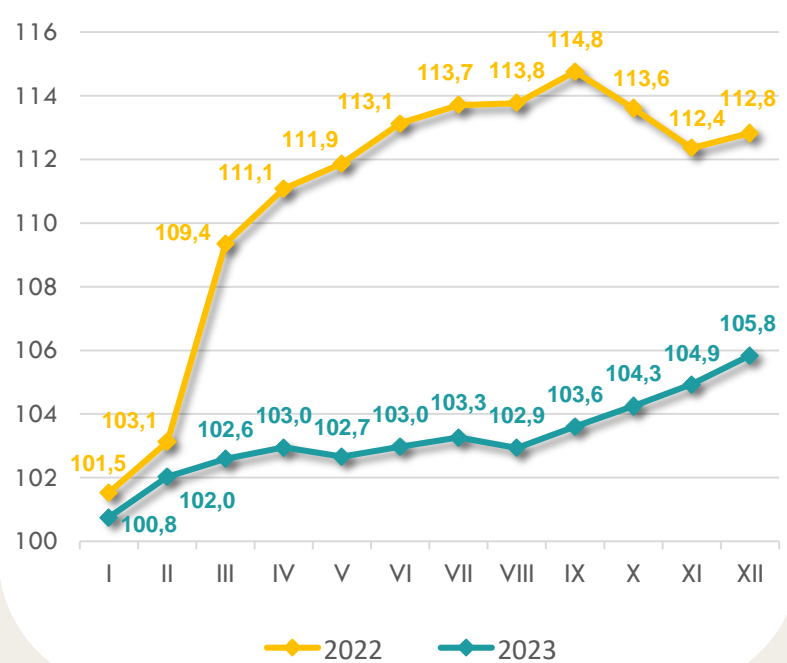

Структура потребительских расходов населения Республики Беларусь для расчета ИПЦ в 2024 году в группировке КИПЦ 2018

Индексы потребительских цен по Республике Беларусь в 2018-2023 гг. (декабрь к декабрю предыдущего года, %)

Индексы потребительских цен по Республике Беларусь в 2022-2023 гг. (к декабрю предыдущего года, %)

При использовании информации ссылка на Национальный статистический комитет Республики Беларусь является обязательной