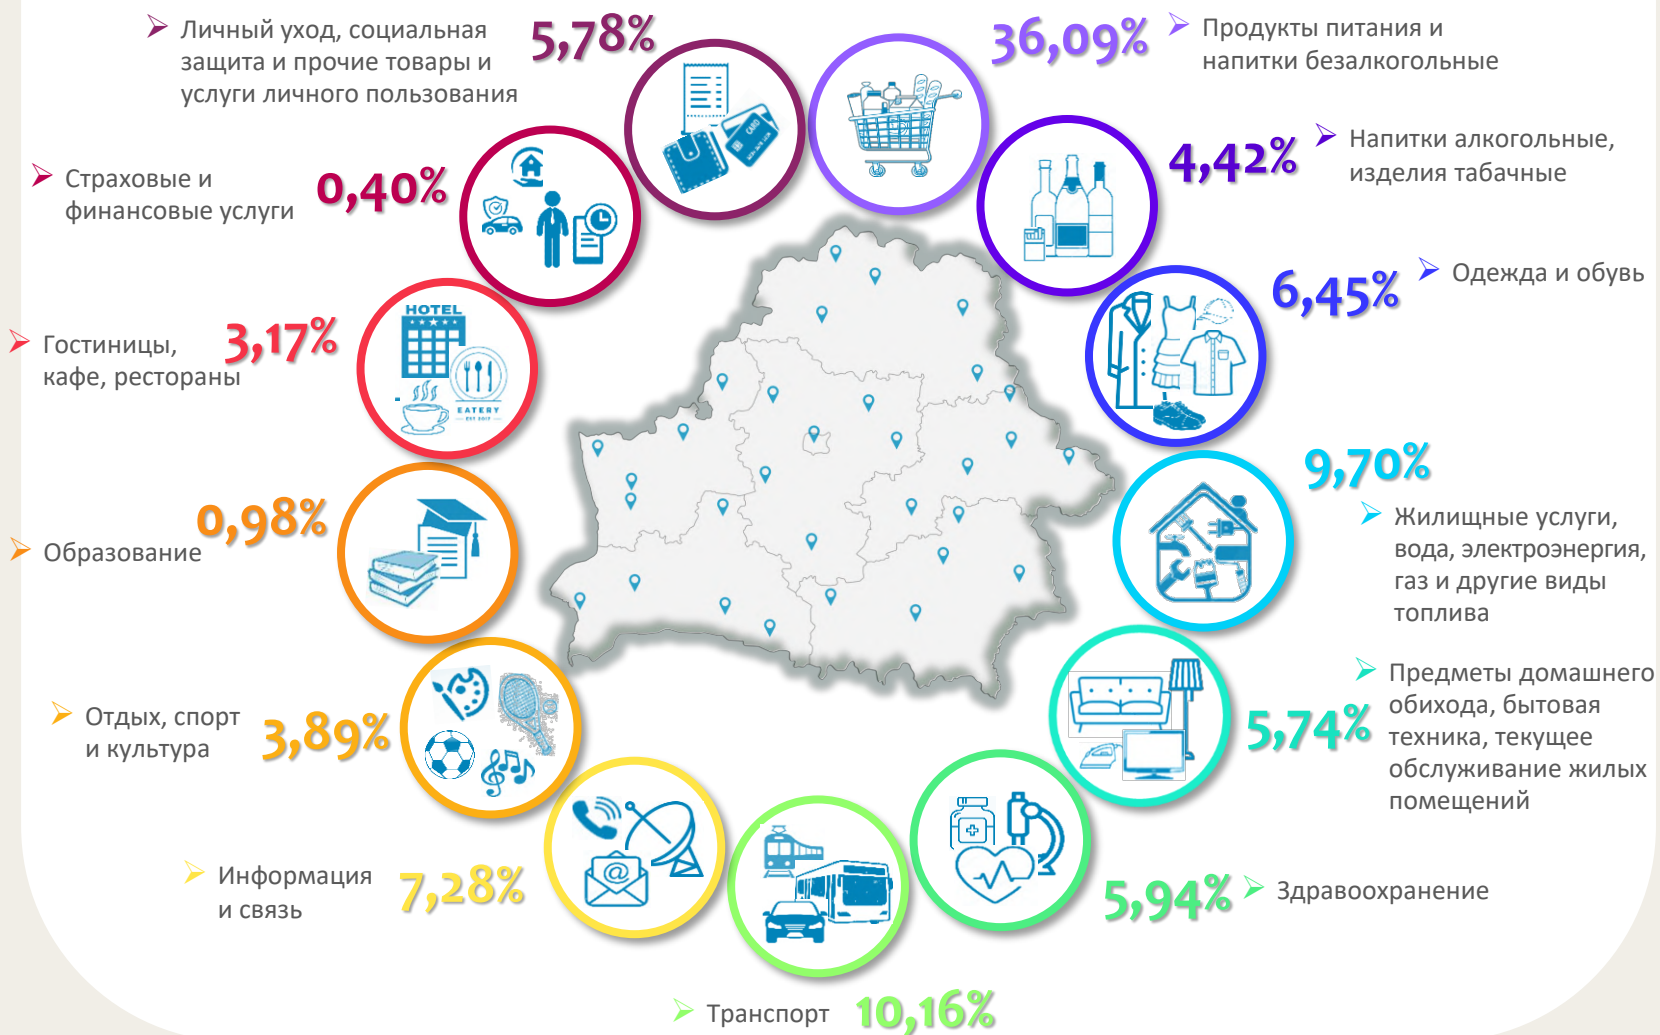

Структура потребительских расходов населения Республики Беларусь для расчета ИПЦ в 2024 году в группировке КИПЦ 2018

Индексы потребительских цен по Республике Беларусь в 2018-2023 гг. (декабрь к декабрю предыдущего года, %)