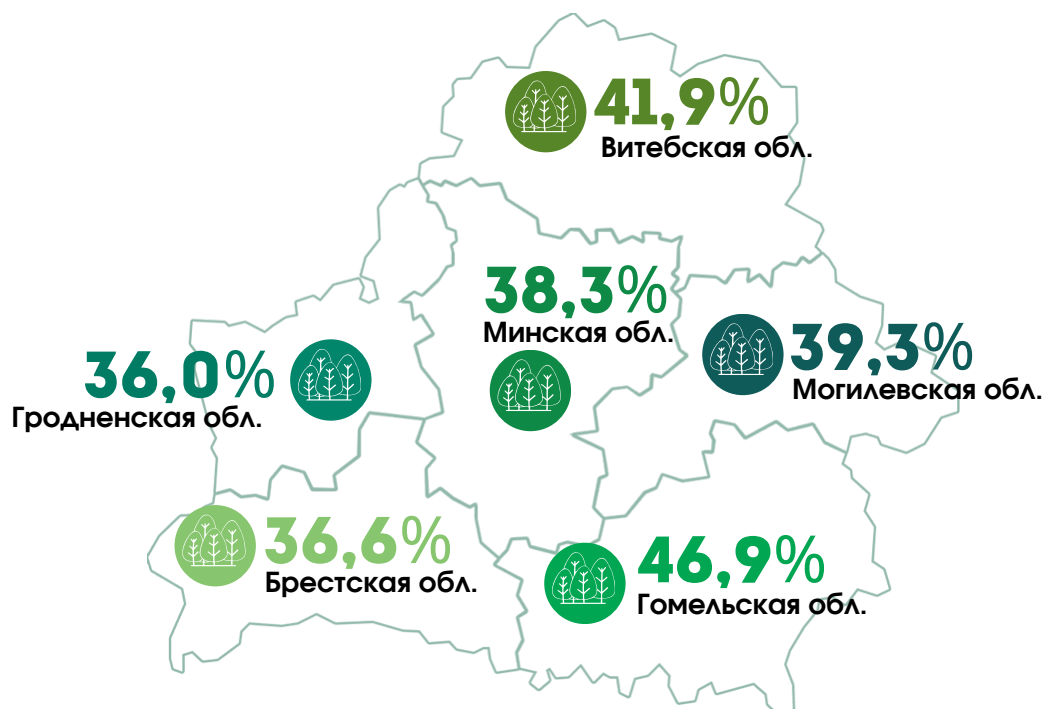

115

юридических лиц,
ведущих лесное хозяйство

Республика Беларусь входит в первую десятку
лесных государств Европы

ПОКРЫТО ЛЕСОМ

территории Республики Беларусь

ПОКРЫТАЯ ЛЕСОМ ПЛОЩАДЬ РЕСПУБЛИКИ БЕЛАРУСЬ
В 2023 ГОДУ

8 351,9 тыс.га

ИЗ НИХ

площадь,
приходящаяся на заповедники, национальные
парки, заказники, памятники природы

+16,6 тыс.га
(к 2022 году)

1 350,2 тыс.га

+26,4 тыс.га
(к 2022 году)

В 2023 году на одного человека в Республике
Беларусь приходилось **0,9** га покрытых лесом земель

ЛЕСИСТОСТЬ ТЕРРИТОРИИ РЕСПУБЛИКИ БЕЛАРУСЬ ПО ОБЛАСТЯМ НА 1 ЯНВАРЯ 2024 Г.

(В ПРОЦЕНТАХ)

ПЛОЩАДЬ ЛЕСОВОССТАНОВЛЕНИЯ И ЛЕСОРАЗВЕДЕНИЯ В 2023 ГОДУ

38,4 тыс.га

ИЗ НИХ

посадка и посев лесов

ЗАСЕЯНО В ПИТОМНИКАХ СЕМЕНАМИ
ДРЕВЕСНЫХ И КУСТАРНИКОВЫХ ПОРОД