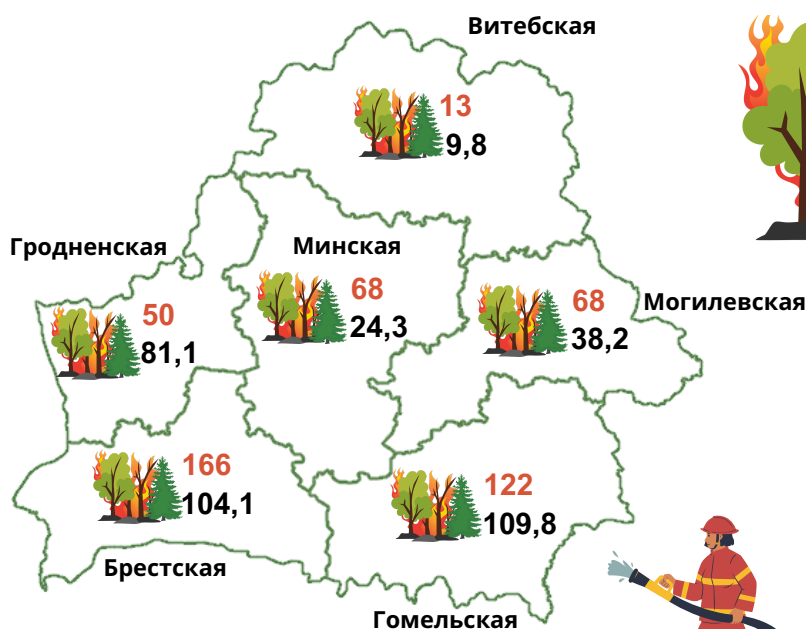

#### ЗАГОТОВЛЕНО СЕМЯН ДРЕВЕСНЫХ И КУСТАРНИКОВЫХ ПОРОД

**209 510 кг**

из них:  
семян дуба черешчатого

**91,8%**

#### ПЛОЩАДЬ ПОГИБШИХ ЛЕСНЫХ НАСАЖДЕНИЙ

от воздействия неблагоприятных погодных условий

**37 719 га**

#### КОЛИЧЕСТВО СЛУЧАЕВ И ПЛОЩАДЬ, ПРОЙДЕННАЯ ЛЕСНЫМИ ПОЖАРАМИ

**487 случаев**

**367,3 га**  
пройдено лесными пожарами

**95,3% случаев**  
от антропогенного фактора

Актуальная информация размещена:

БАЗА  
СТАТИСТИЧЕСКИХ  
ДАННЫХ