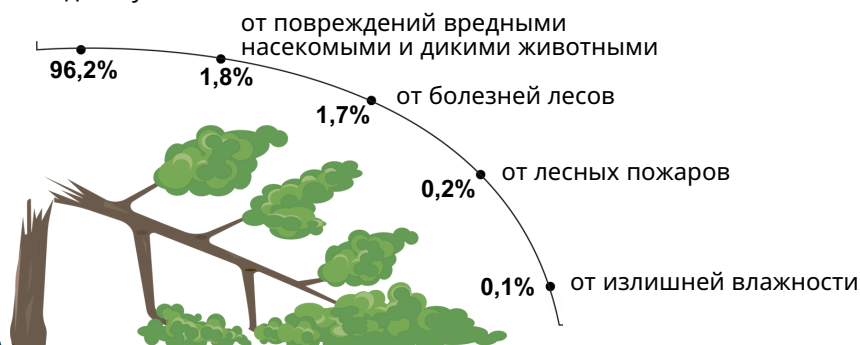

ПЛОЩАДЬ ПОГИБШИХ ЛЕСНЫХ НАСАЖДЕНИЙ

от воздействия неблагоприятных погодных условий