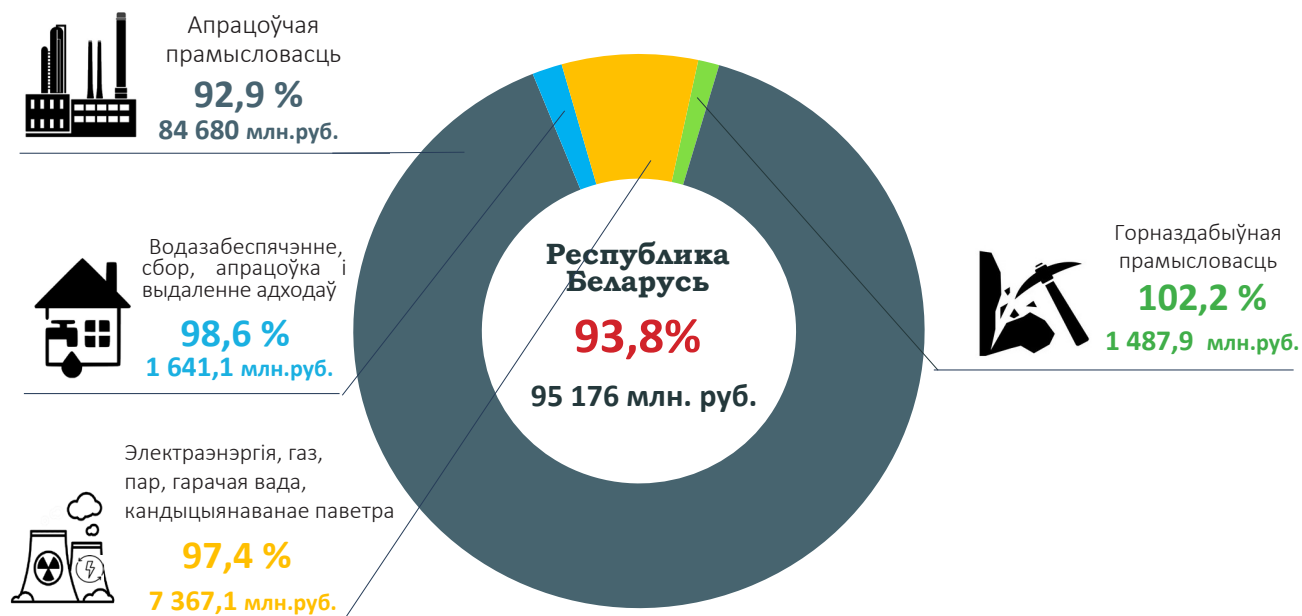

Студзень - ліпень 2022 г.

Аб'ём прамысловай вытворчасці (у бягучых цэнах)

і індэксы прамысловай вытворчасці

(у супастаўных цэнах; у працэнтах да адпаведнага перыяду 2021 г.)

Пры выкарыстанні інфармацыі спасылка на Нацыянальны статыстычны камітэт Рэспублікі Беларусь з'яўляецца абавязковай.