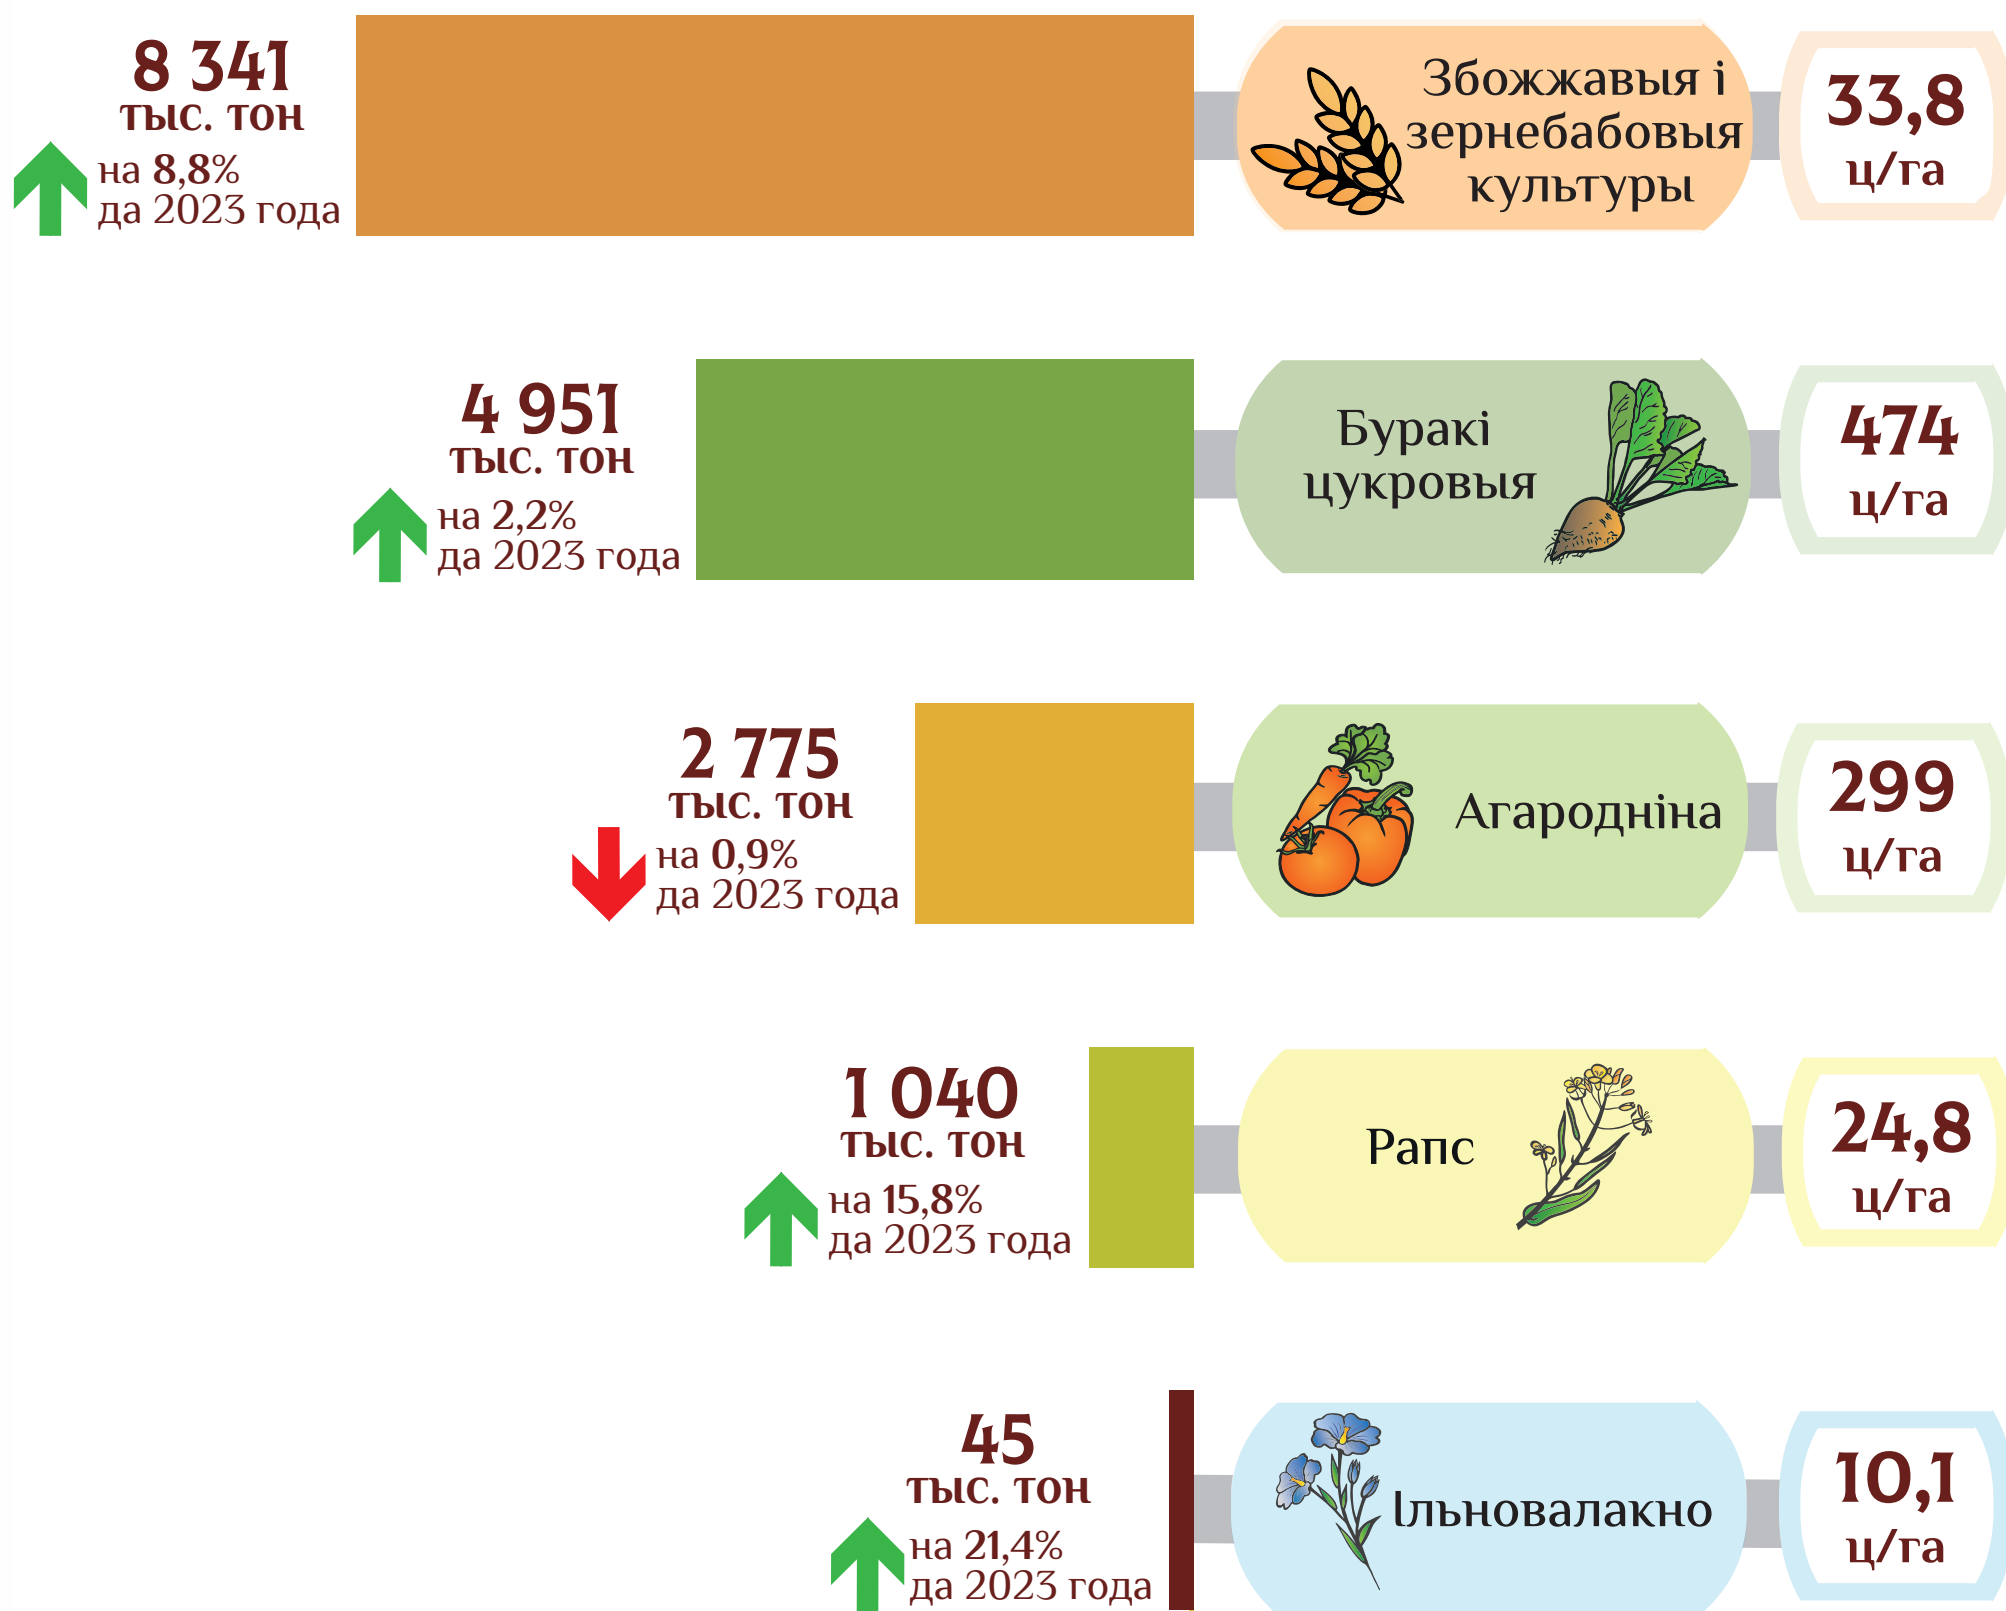

АСНОЎНЫЯ ПАКАЗЧЫКІ ВІТВОРЧАСЦІ АСОБНЫХ ВІДАЎ ПРАДУКЦЫІ РАСЛІНАВОДСТВА ў РЭСПУБЛІЦЫ БЕЛАРУСЬ

2024 год

СТРУКТУРА ПАСЯЎНЫХ ПЛОШЧАЎ

ВАЛАВЫ ЗБОР І ўРАДЖАЙНАСЦЬ

Актуальная інфармацыя размешчана:

БАЗА  
СТАТЫСТЫЧНЫХ  
ДАНЫХ

МЭТЫ БЕЛАРУСІ

РЭГІЯНАЛЬНЫЯ ПАКАЗЧЫКІ  
МЭТ БЕЛАРУСІ

Прадстаўляецца ў парадку інфармацыі.  
Пры выкарыстанні інфармацыі спасылка на  
Нацыянальны статыстычны камітэт Рэспублікі Беларусь з'яўляецца абавязковай