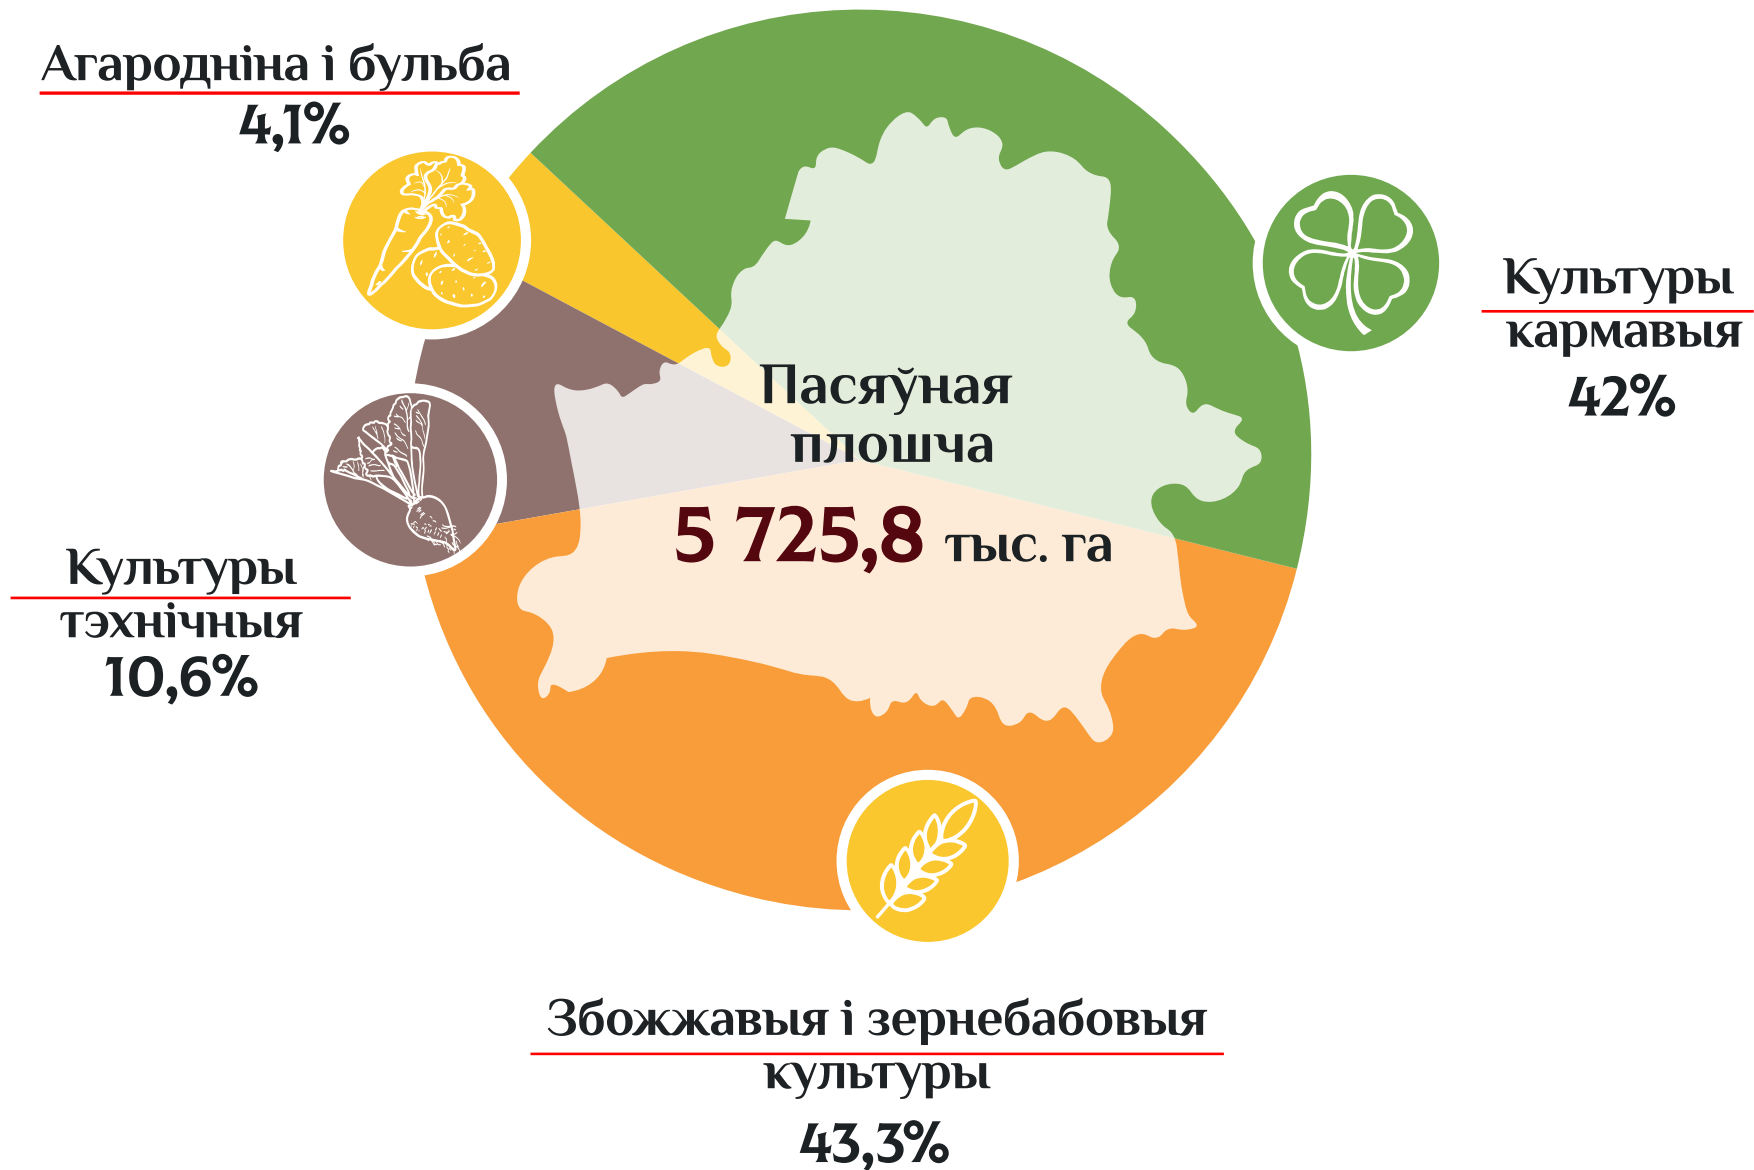

АСНОЎНЫЯ ПАКАЗЧЫКІ ВІТВОРЧАСЦІ АСОБНЫХ ВІДАЎ ПРАДУКЦЫІ РАСЛІНАВОДСТВА ў РЭСПУБЛІЦЫ БЕЛАРУСЬ

2024 год

СТРУКТУРА ПАСЯЎНЫХ ПЛОШЧАЎ

ВАЛАВЫ ЗБОР І ўРАДЖАЙНАСЦЬ

Актуальная інфармацыя размешчана:

БАЗА  
СТАТЫСТЫЧНЫХ  
ДАНЫХ

МЭТЫ БЕЛАРУСІ

РЭГІЯНАЛЬНЫЯ ПАКАЗЧЫКІ  
МЭТ БЕЛАРУСІ

Прадстаўляецца ў парадку інфармацыі.  
Пры выкарыстанні інфармацыі спасылка на  
Нацыянальны статыстычны камітэт Рэспублікі Беларусь з'яўляецца абавязковай