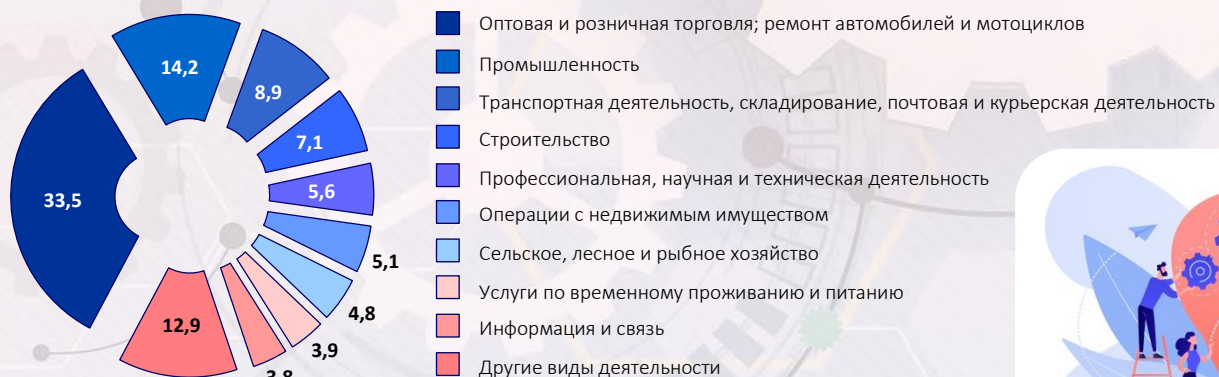

Удельный вес активных предприятий по видам экономической деятельности в 2023 г.
(в % к общему количеству активных предприятий)