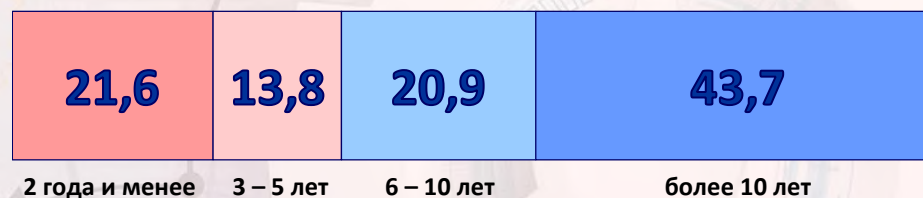

Удельный вес активных предприятий по «возрасту» предприятия в 2023 г.
(в % к общему количеству активных предприятий)