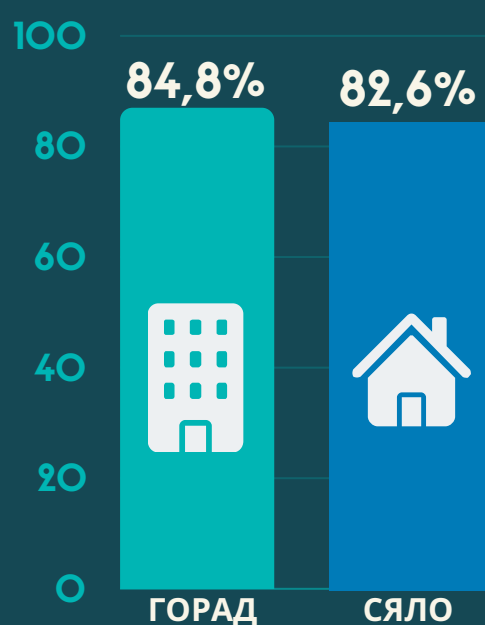

УЗРОВЕНЬ ЗАНЯТАСЦІ І БЕСПРАЦОЎЯ

ПА ДАНЫХ ВЫБАРАЧНАГА АБСЛЕДАВАННЯ

I КВАРТАЛ 2024Г.

УЗРОВЕНЬ ЗАНЯТАСЦІ Ў ПРАЦАЗДОЛЬНЫМ УЗРОСЦЕ

ПА ПОЛУ

УЗРОВЕНЬ БЕСПРАЦОЎЯ Ў ПРАЦАЗДОЛЬНЫМ УЗРОСЦЕ

ПА ПОЛУ

ПА МЕСЦЫ ПРАЖЫВАННЯ

СПАСАБЫ ПОШУКУ ПРАЦЫ*

21,2%

непасрэдны зварот у арганізацыю, да працадаўцы

61,4%

зварот да сяброў, сваякоў, знаёмых

22,5%

зварот у службу занякасці і пошук працы з выкарыстаннем Агульнарэспубліканскага банка вакансій