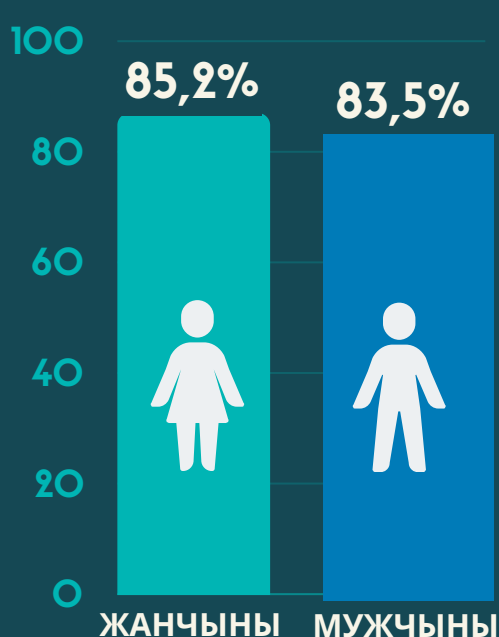

УЗРОВЕНЬ ЗАНЯТАСЦІ І БЕСПРАЦОЎЯ

ПА ДАНЫХ ВЫБАРАЧНАГА АБСЛЕДАВАННЯ

I КВАРТАЛ 2024Г.

УЗРОВЕНЬ ЗАНЯТАСЦІ Ў ПРАЦАЗДОЛЬНЫМ УЗРОСЦЕ

ПА ПОЛУ

УЗРОВЕНЬ БЕСПРАЦОЎЯ Ў ПРАЦАЗДОЛЬНЫМ УЗРОСЦЕ

ПА ПОЛУ

ПА МЕСЦЫ ПРАЖЫВАННЯ

СПАСАБЫ ПОШУКУ ПРАЦЫ*

21,2%

непасрэдны зварот у арганізацыю, да працадаўцы

61,4%

зварот да сяброў, сваякоў, знаёмых

22,5%

зварот у службу занякасці і пошук працы з выкарыстаннем Агульнарэспубліканскага банка вакансій