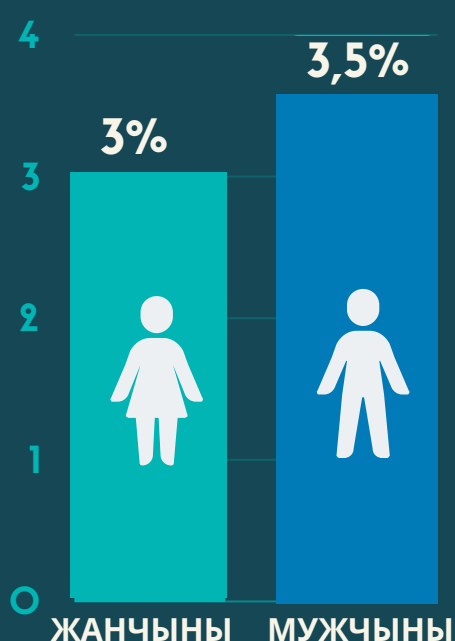

УЗРОВЕНЬ ЗАНЯТАСЦІ І БЕСПРАЦОЎЯ

ПА ДАНЫХ ВЫБАРАЧНАГА АБСЛЕДАВАННЯ

I КВАРТАЛ 2024Г.

УЗРОВЕНЬ ЗАНЯТАСЦІ Ў ПРАЦАЗДОЛЬНЫМ УЗРОСЦЕ

ПА ПОЛУ

УЗРОВЕНЬ БЕСПРАЦОЎЯ Ў ПРАЦАЗДОЛЬНЫМ УЗРОСЦЕ

ПА ПОЛУ

ПА МЕСЦЫ ПРАЖЫВАННЯ

СПАСАБЫ ПОШУКУ ПРАЦЫ*

21,2%

непасрэдны зварот у арганізацыю, да працадаўцы

61,4%

зварот да сяброў, сваякоў, знаёмых

22,5%

зварот у службу занякасці і пошук працы з выкарыстаннем Агульнарэспубліканскага банка вакансій