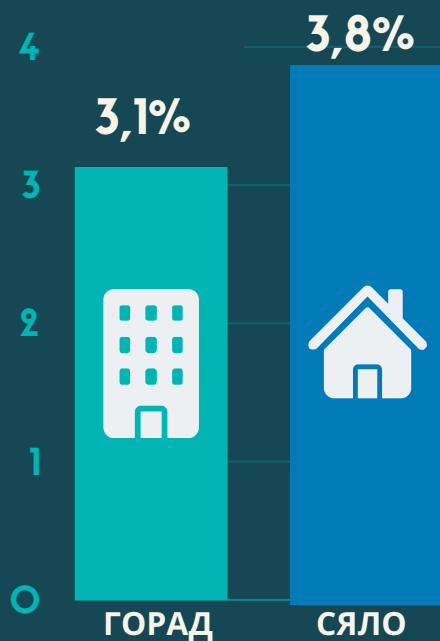

УЗРОВЕНЬ ЗАНЯТАСЦІ І БЕСПРАЦОЎЯ

ПА ДАНЫХ ВЫБАРАЧНАГА АБСЛЕДАВАННЯ

I КВАРТАЛ 2024Г.

УЗРОВЕНЬ ЗАНЯТАСЦІ Ў ПРАЦАЗДОЛЬНЫМ УЗРОСЦЕ

ПА ПОЛУ

УЗРОВЕНЬ БЕСПРАЦОЎЯ Ў ПРАЦАЗДОЛЬНЫМ УЗРОСЦЕ

ПА ПОЛУ

ПА МЕСЦЫ ПРАЖЫВАННЯ

СПАСАБЫ ПОШУКУ ПРАЦЫ*

21,2%

непасрэдны зварот у арганізацыю, да працадаўцы

61,4%

зварот да сяброў, сваякоў, знаёмых

22,5%

зварот у службу занякасці і пошук працы з выкарыстаннем Агульнарэспубліканскага банка вакансій