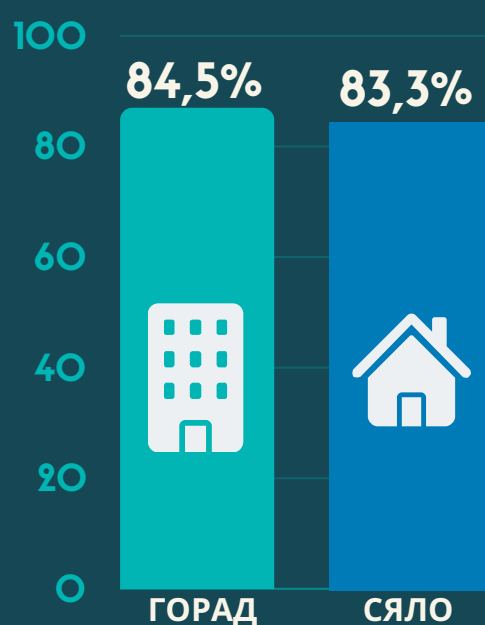

УЗРОВЕНЬ ЗАНЯТАСЦІ І БЕСПРАЦОЎЯ

ПА ДАНЫХ ВЫБАРАЧНАГА АБСЛЕДАВАННЯ

II КВАРТАЛ 2024Г.

УЗРОВЕНЬ ЗАНЯТАСЦІ Ў ПРАЦАЗДОЛЬНЫМ УЗРОСЦЕ

ПА ПОЛУ

УЗРОВЕНЬ БЕСПРАЦОЎЯ Ў ПРАЦАЗДОЛЬНЫМ УЗРОСЦЕ

ПА ПОЛУ

ПА МЕСЦЫ ПРАЖЫВАННЯ

СПАСАБЫ ПОШУКУ ПРАЦЫ*

12,5%

непасрэдны зварот у арганізацыю, да працадаўцы

65,3%

зварот да сяброў, сваякоў, знаёмых

12,6%

зварот у службу занякасці і пошук працы з выкарыстаннем Агульнарэспубліканскага банка вакансій