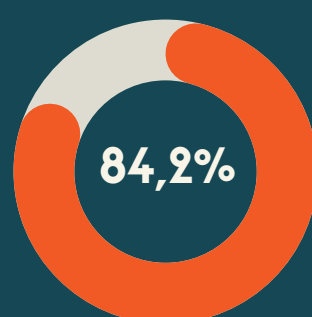

УЗРОВЕНЬ ЗАНЯТАСЦІ І БЕСПРАЦОЎЯ

ПА ДАНЫХ ВЫБАРАЧНАГА АБСЛЕДАВАННЯ

II КВАРТАЛ 2024Г.

УЗРОВЕНЬ ЗАНЯТАСЦІ Ў ПРАЦАЗДОЛЬНЫМ УЗРОСЦЕ

ПА ПОЛУ

УЗРОВЕНЬ БЕСПРАЦОЎЯ Ў ПРАЦАЗДОЛЬНЫМ УЗРОСЦЕ

ПА ПОЛУ

ПА МЕСЦЫ ПРАЖЫВАННЯ