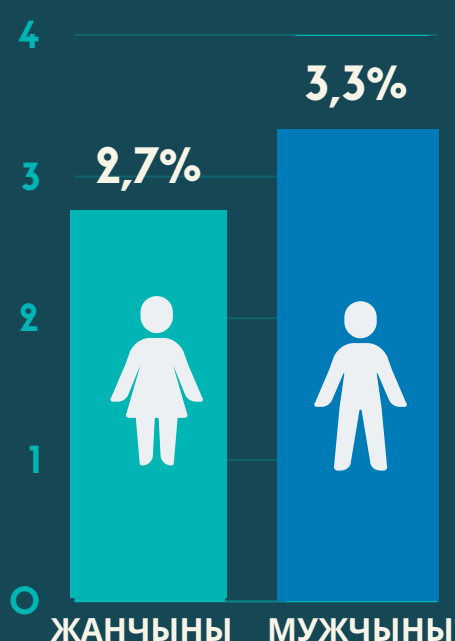

УЗРОВЕНЬ ЗАНЯТАСЦІ І БЕСПРАЦОЎЯ

ПА ДАНЫХ ВЫБАРАЧНАГА АБСЛЕДАВАННЯ

II КВАРТАЛ 2024Г.

УЗРОВЕНЬ ЗАНЯТАСЦІ Ў ПРАЦАЗДОЛЬНЫМ УЗРОСЦЕ

ПА ПОЛУ

УЗРОВЕНЬ БЕСПРАЦОЎЯ Ў ПРАЦАЗДОЛЬНЫМ УЗРОСЦЕ

ПА ПОЛУ

ПА МЕСЦЫ ПРАЖЫВАННЯ

СПАСАБЫ ПОШУКУ ПРАЦЫ*

12,5%

непасрэдны зварот у арганізацыю, да працадаўцы

65,3%

зварот да сяброў, сваякоў, знаёмых

12,6%

зварот у службу занякасці і пошук працы з выкарыстаннем Агульнарэспубліканскага банка вакансій