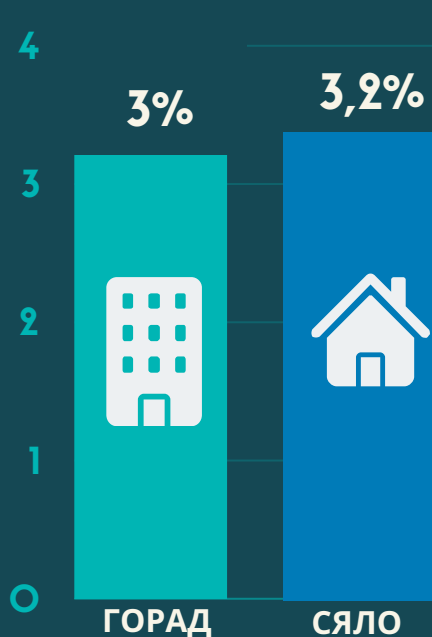

УЗРОВЕНЬ ЗАНЯТАСЦІ І БЕСПРАЦОЎЯ

ПА ДАНЫХ ВЫБАРАЧНАГА АБСЛЕДАВАННЯ

II КВАРТАЛ 2024Г.

УЗРОВЕНЬ ЗАНЯТАСЦІ Ў ПРАЦАЗДОЛЬНЫМ УЗРОСЦЕ

ПА ПОЛУ

УЗРОВЕНЬ БЕСПРАЦОЎЯ Ў ПРАЦАЗДОЛЬНЫМ УЗРОСЦЕ

ПА ПОЛУ

ПА МЕСЦЫ ПРАЖЫВАННЯ

СПАСАБЫ ПОШУКУ ПРАЦЫ*

12,5%

непасрэдны зварот у арганізацыю, да працадаўцы

65,3%

зварот да сяброў, сваякоў, знаёмых

12,6%

зварот у службу занякасці і пошук працы з выкарыстаннем Агульнарэспубліканскага банка вакансій