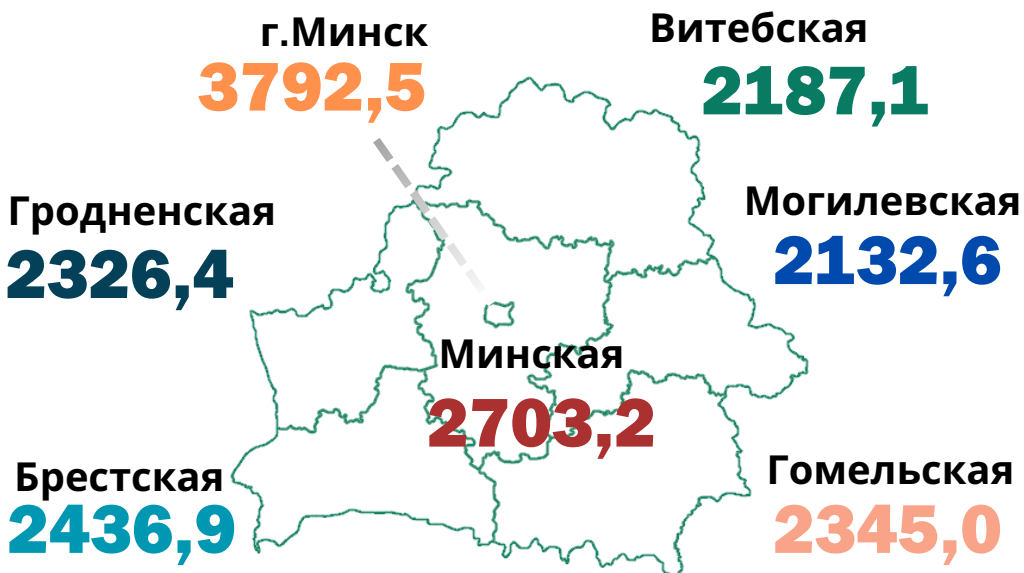

НОМИНАЛЬНАЯ НАЧИСЛЕННАЯ СРЕДНЯЯ ЗАРАБОТНАЯ ПЛАТА РАБОТНИКОВ РЕСПУБЛИКИ БЕЛАРУСЬ
(рублей)

Декабрь 2024 года

Республика Беларусь

2693,9

По областям и городу Минску

По видам экономической деятельности

Актуальная информация размещена:

БАЗА
СТАТИСТИЧЕСКИХ
ДАННЫХ

ЦЕЛИ
УСТОЙЧИВОГО РАЗВИТИЯ В
БЕЛАРУСИ

РЕГИОНАЛЬНЫЕ ПОКАЗАТЕЛИ
ЦЕЛЕЙ
УСТОЙЧИВОГО РАЗВИТИЯ В
БЕЛАРУСИ

Представляется в порядке информации.
При использовании информации ссылка на
Национальный статистический комитет Республики Беларусь является обязательной.