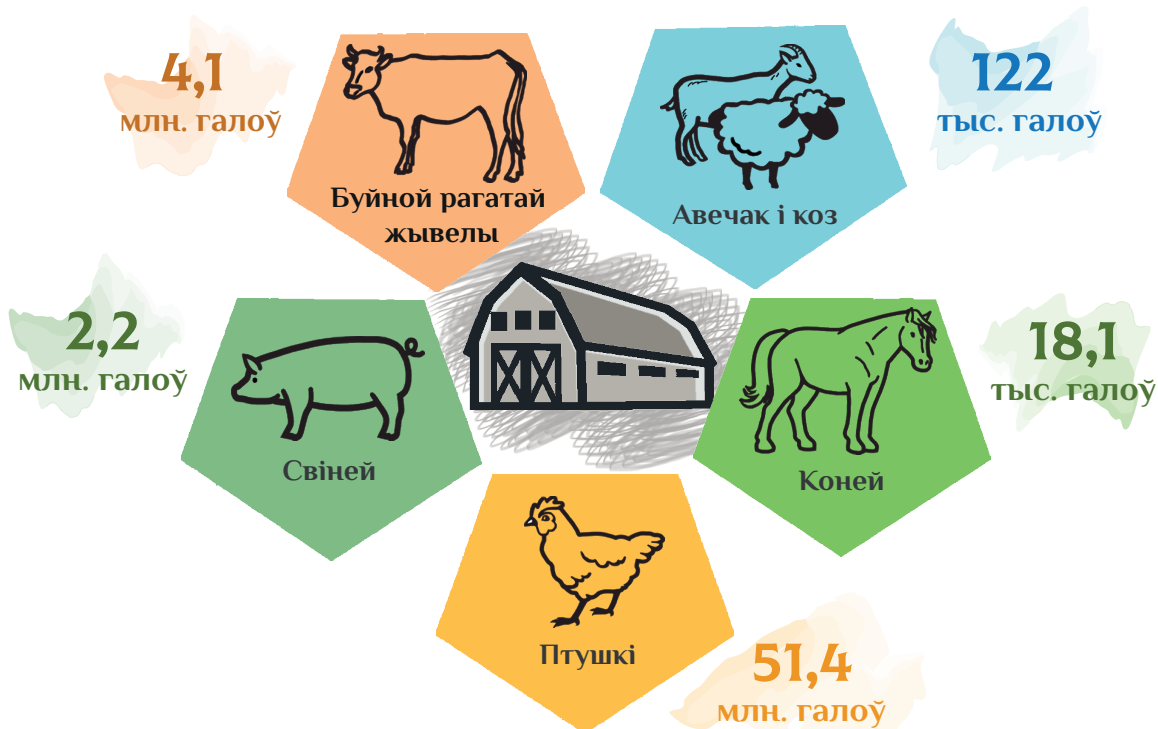

# АСНОЎНЫЯ ПАКАЗЧЫКІ ВЫТВОРЧАСЦІ АСОБНЫХ ВІДАЎ ПРАДУКЦЫІ ЖЫВЕЛАГАДОЎЛІ Ў РЭСПУБЛІЦЫ БЕЛАРУСЬ

2024 год

## ПАГАЛОЎЕ ЖЫВЕЛЫ І ПТУШКІ НА 1 СТУДЗЕНЯ 2025 Г.

## ВЫТВОРЧАСЦЬ АСНОЎНЫХ ВІДАЎ ПРАДУКЦЫІ ЖЫВЕЛАГАДОЎЛІ ПА КАТЭГОРЫЯХ ГАСПАДАРАК

Рэалізацыя жывелы і птушкі на забой (у жывой вазе)

**1 794**  
тыс. тон

Вытворчасць малака

**8 751**  
тыс. тон

Вытворчасць яек