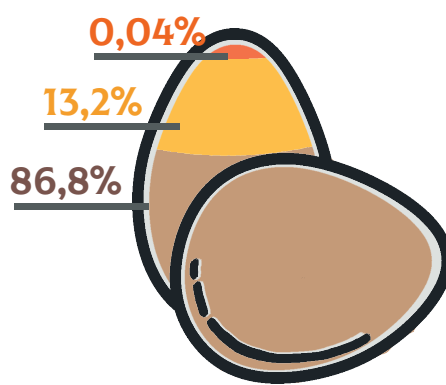

## ПАГАЛОЎЕ ЖЫВЕЛЫ І ПТУШКІ НА 1 СТУДЗЕНЯ 2025 Г.

## ВЫТВОРЧАСЦЬ АСНОЎНЫХ ВІДАЎ ПРАДУКЦЫІ ЖЫВЕЛАГАДОЎЛІ ПА КАТЭГОРЫЯХ ГАСПАДАРАК

Рэалізацыя жывелы і птушкі на забой (у жывой вазе)

**1 794**  
тыс. тон

Вытворчасць малака

**8 751**  
тыс. тон

Вытворчасць яек

**3 713**  
млн. штук

Сельскагаспадарчыя арганізацыі
  Сялянскія (фермерскія) гаспадаркі
  Гаспадаркі насельніцтва

Актуальная інфармацыя размешчана:

БАЗА  
СТАТЫСТЫЧНЫХ  
ДАНЫХ

МЭТЫ БЕЛАРУСІ

РЭГІОНАЛЬНЫЯ ПАКАЗЧЫКІ  
МЭТ БЕЛАРУСІ