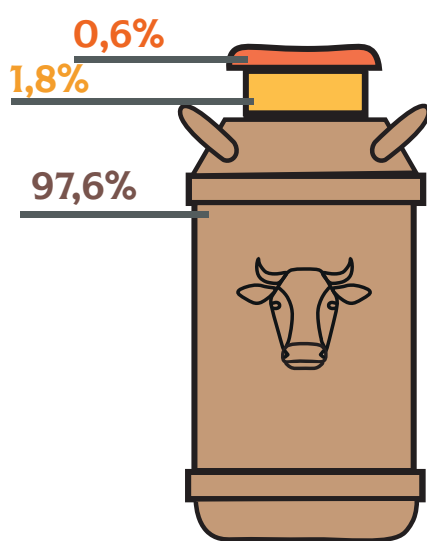

## ПАГАЛОЎЕ ЖЫВЕЛЫ І ПТУШКІ НА 1 СТУДЗЕНЯ 2025 Г.

## ВЫТВОРЧАСЦЬ АСНОЎНЫХ ВІДАЎ ПРАДУКЦЫІ ЖЫВЕЛАГАДОЎЛІ ПА КАТЭГОРЫЯХ ГАСПАДАРАК

Рэалізацыя жывелы і птушкі на забой (у жывой вазе)

**1 794**  
тыс. тон

Вытворчасць малака

**8 751**  
тыс. тон

Вытворчасць яек