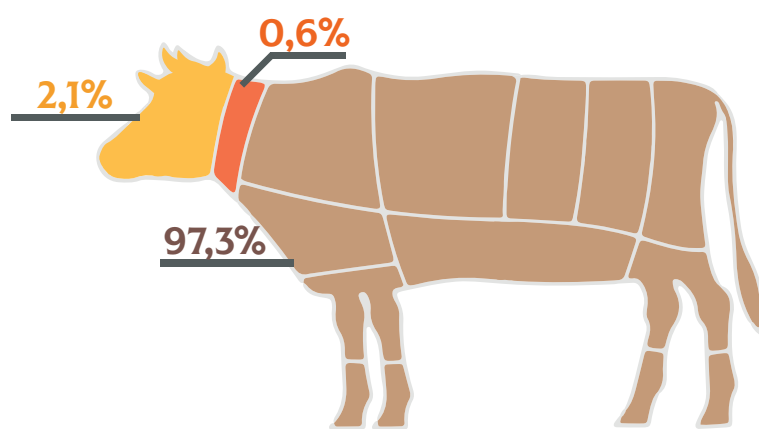

# АСНОЎНЫЯ ПАКАЗЧЫКІ ВЫТВОРЧАСЦІ АСОБНЫХ ВІДАЎ ПРАДУКЦЫІ ЖЫВЕЛАГАДОЎЛІ Ў РЭСПУБЛІЦЫ БЕЛАРУСЬ

2024 год

## ПАГАЛОЎЕ ЖЫВЕЛЫ І ПТУШКІ НА 1 СТУДЗЕНЯ 2025 Г.

## ВЫТВОРЧАСЦЬ АСНОЎНЫХ ВІДАЎ ПРАДУКЦЫІ ЖЫВЕЛАГАДОЎЛІ ПА КАТЭГОРЫЯХ ГАСПАДАРАК

Рэалізацыя жывелы і птушкі на забой (у жывой вазе)

**1 794**  
тыс. тон

Вытворчасць малака

**8 751**  
тыс. тон

Вытворчасць яек