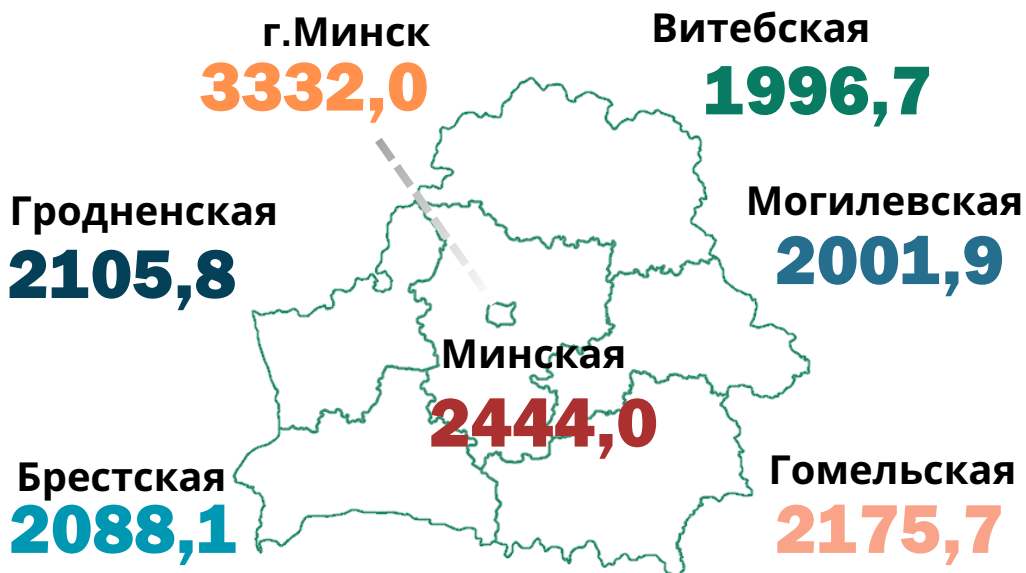

НОМИНАЛЬНАЯ НАЧИСЛЕННАЯ СРЕДНЯЯ ЗАРАБОТНАЯ ПЛАТА РАБОТНИКОВ РЕСПУБЛИКИ БЕЛАРУСЬ
(рублей)

Январь 2025 года

Республика Беларусь

2427,4

По областям и городу Минску

По видам экономической деятельности

Актуальная информация размещена:

БАЗА
СТАТИСТИЧЕСКИХ
ДАННЫХ

ЦЕЛИ
УСТОЙЧИВОГО РАЗВИТИЯ В
БЕЛАРУСИ

РЕГИОНАЛЬНЫЕ ПОКАЗАТЕЛИ
ЦЕЛЕЙ
УСТОЙЧИВОГО РАЗВИТИЯ В
БЕЛАРУСИ

Представляется в порядке информации.
При использовании информации ссылка на
Национальный статистический комитет Республики Беларусь является обязательной.