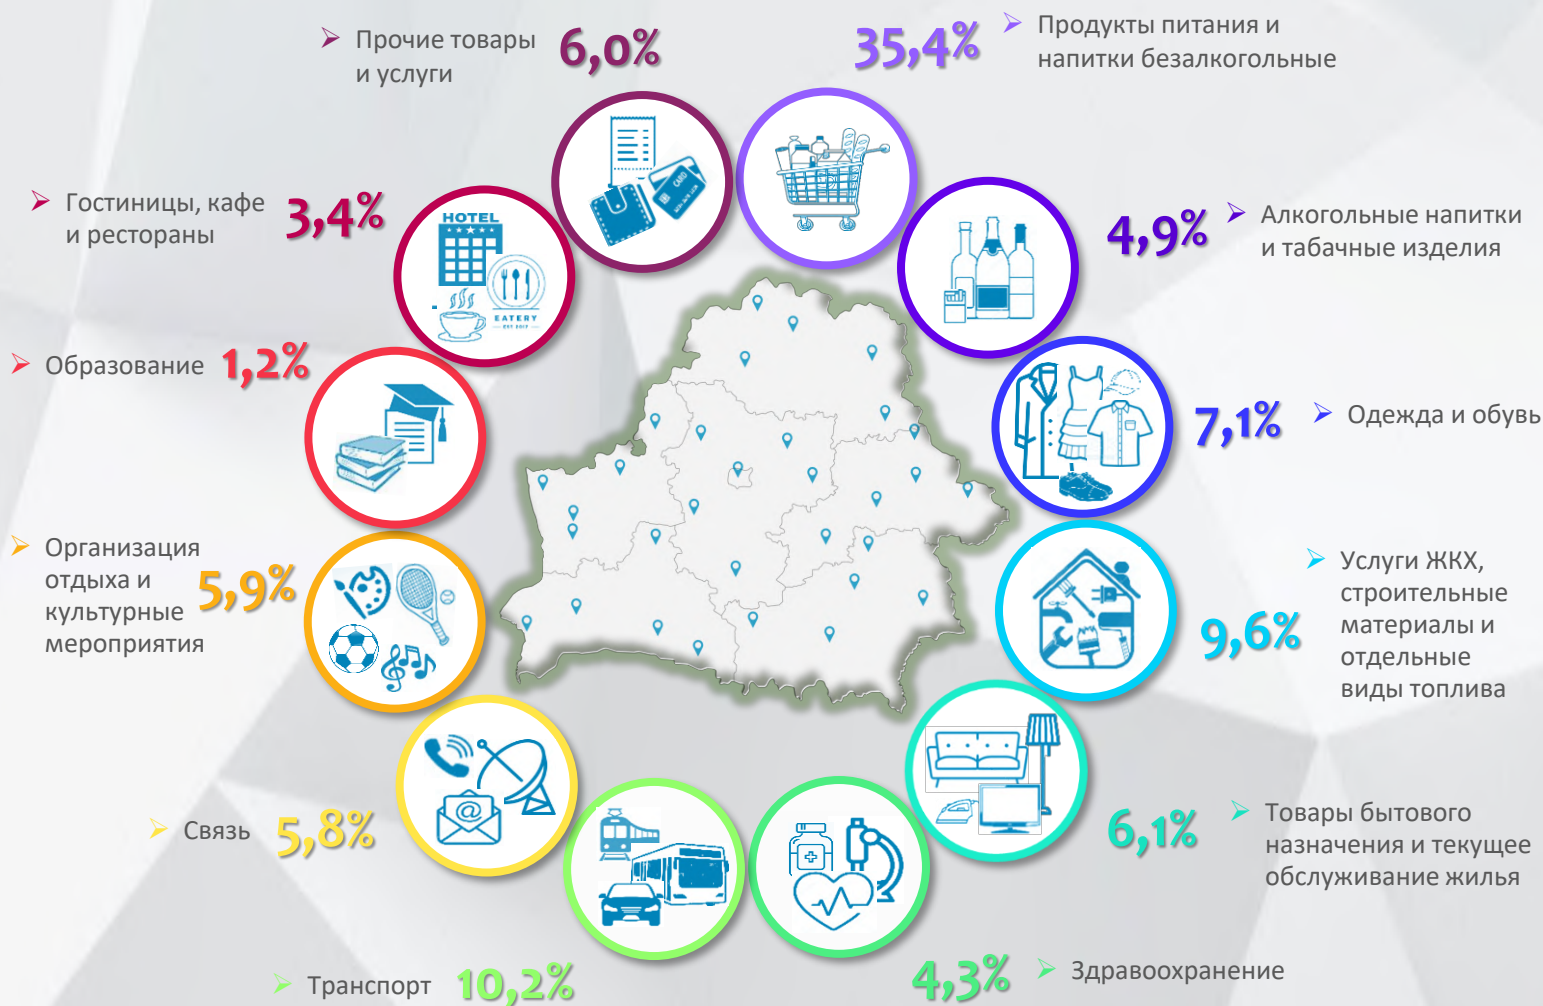

# Структура потребительских расходов населения Республики Беларусь для расчета ИПЦ в 2022 году в группировке КИПЦ

Индексы потребительских цен по Республике Беларусь в 2015-2021 гг. (декабрь к декабрю предыдущего года, %)