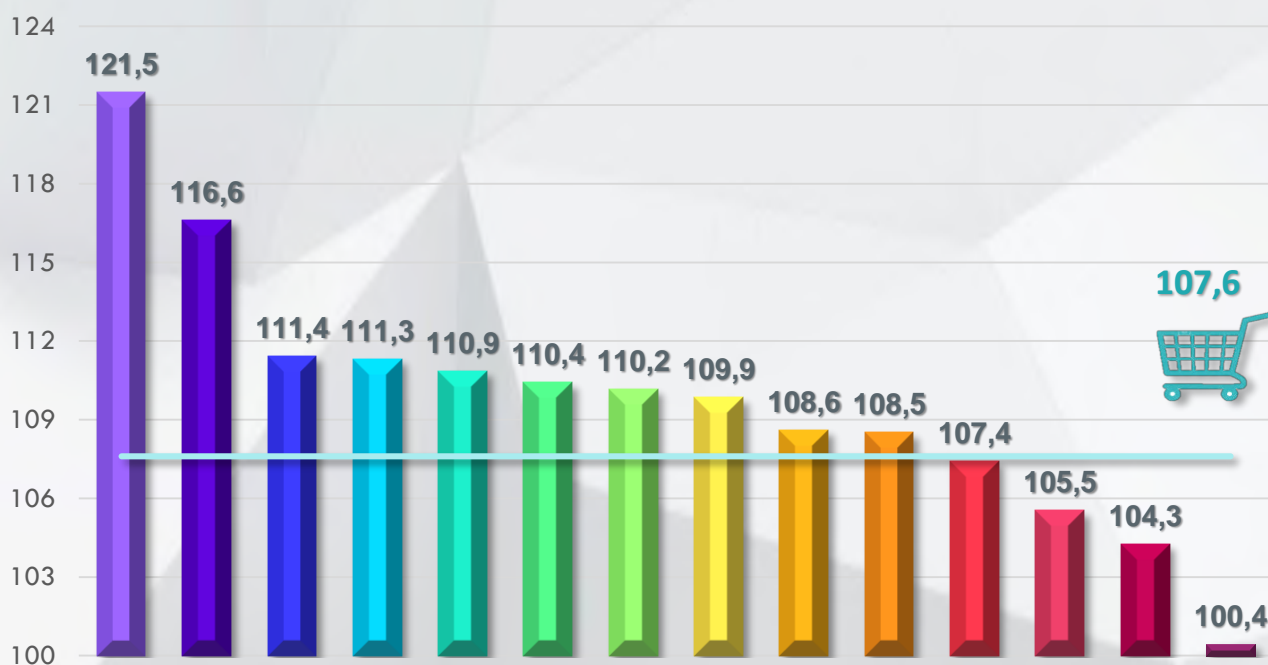

# Индексы цен (тарифов) по Республике Беларусь на основные виды услуг, оказываемых населению в 2021 году

(декабрь к декабрю предыдущего года, %)

➤ Туристические услуги

➤ Жилищно-коммунальные услуги

➤ Услуги дошкольных учреждений