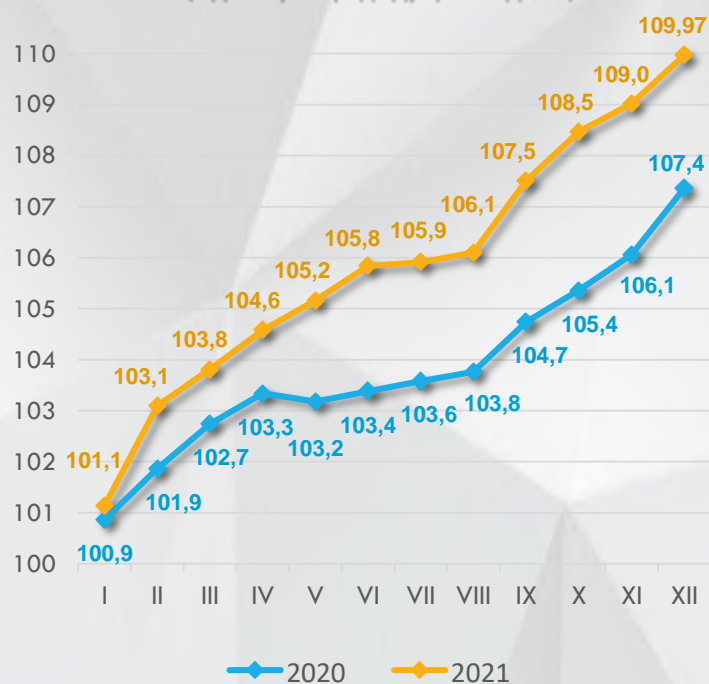

# Структура потребительских расходов населения Республики Беларусь для расчета ИПЦ в 2022 году в группировке КИПЦ

Индексы потребительских цен по Республике Беларусь в 2015-2021 гг. (декабрь к декабрю предыдущего года, %)

Индексы потребительских цен по Республике Беларусь в 2020-2021 гг. (к декабрю предыдущего года, %)