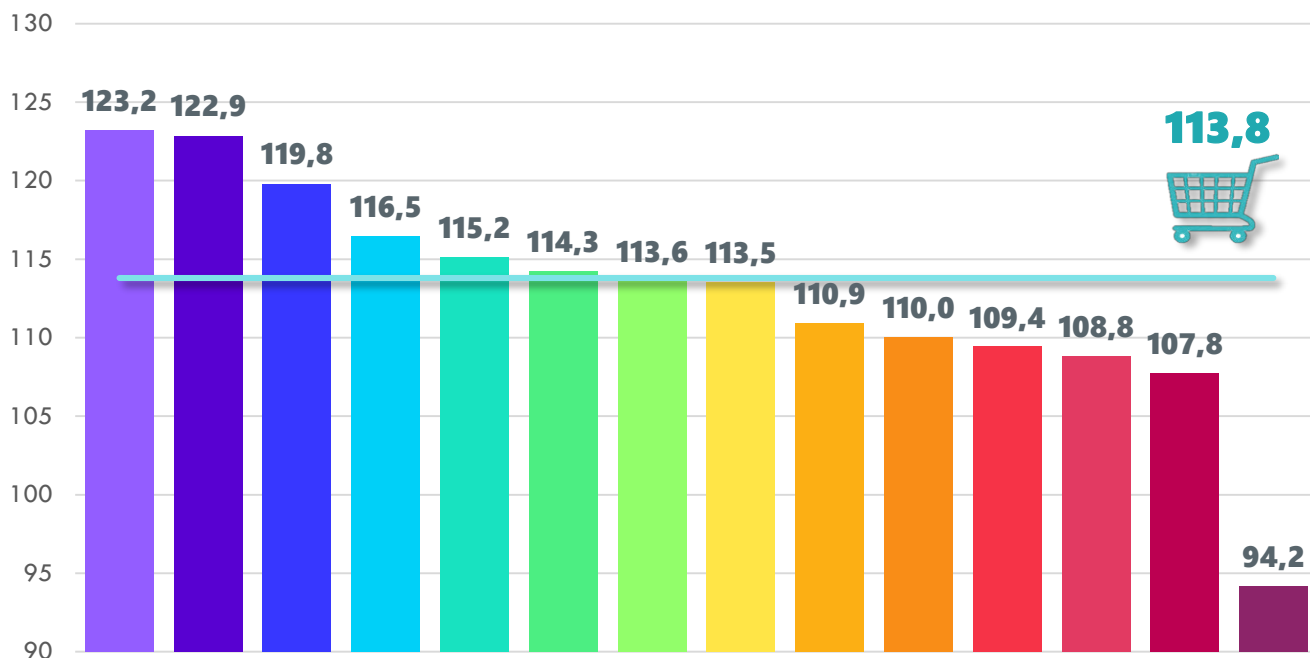

Индексы потребительских цен по Республике Беларусь в 2022 году на основные группы продовольственных товаров

(декабрь к декабрю предыдущего года, %)

- Продовольственные товары