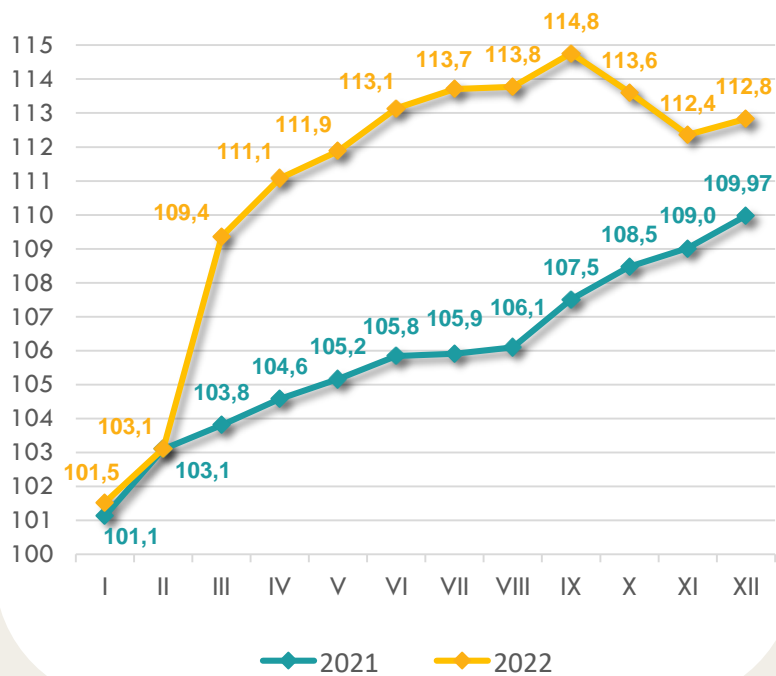

Структура потребительских расходов населения Республики Беларусь для расчета ИПЦ в 2023 году в группировке КИПЦ 2018

Индексы потребительских цен по Республике Беларусь в 2016-2022 гг. (декабрь к декабрю предыдущего года, %)

Индексы потребительских цен по Республике Беларусь в 2021-2022 гг. (к декабрю предыдущего года, %)

При использовании информации ссылка на Национальный статистический комитет Республики Беларусь является обязательной