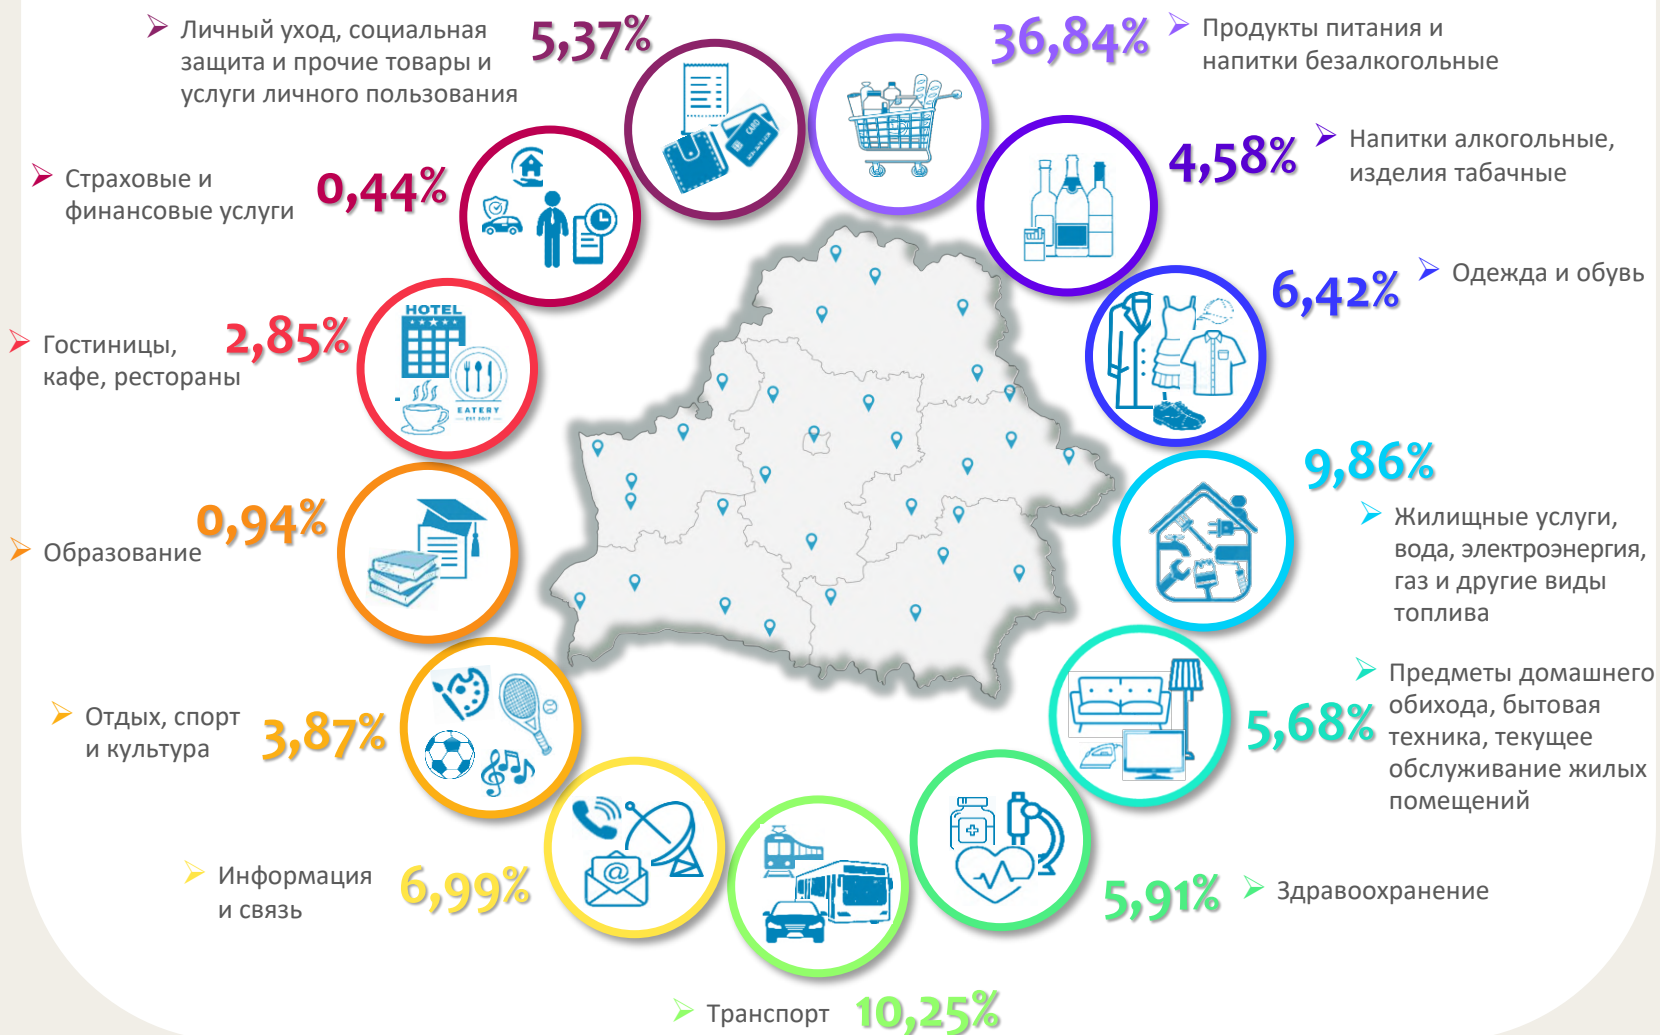

Структура потребительских расходов населения Республики Беларусь для расчета ИПЦ в 2023 году в группировке КИПЦ 2018

Индексы потребительских цен по Республике Беларусь в 2016-2022 гг. (декабрь к декабрю предыдущего года, %)