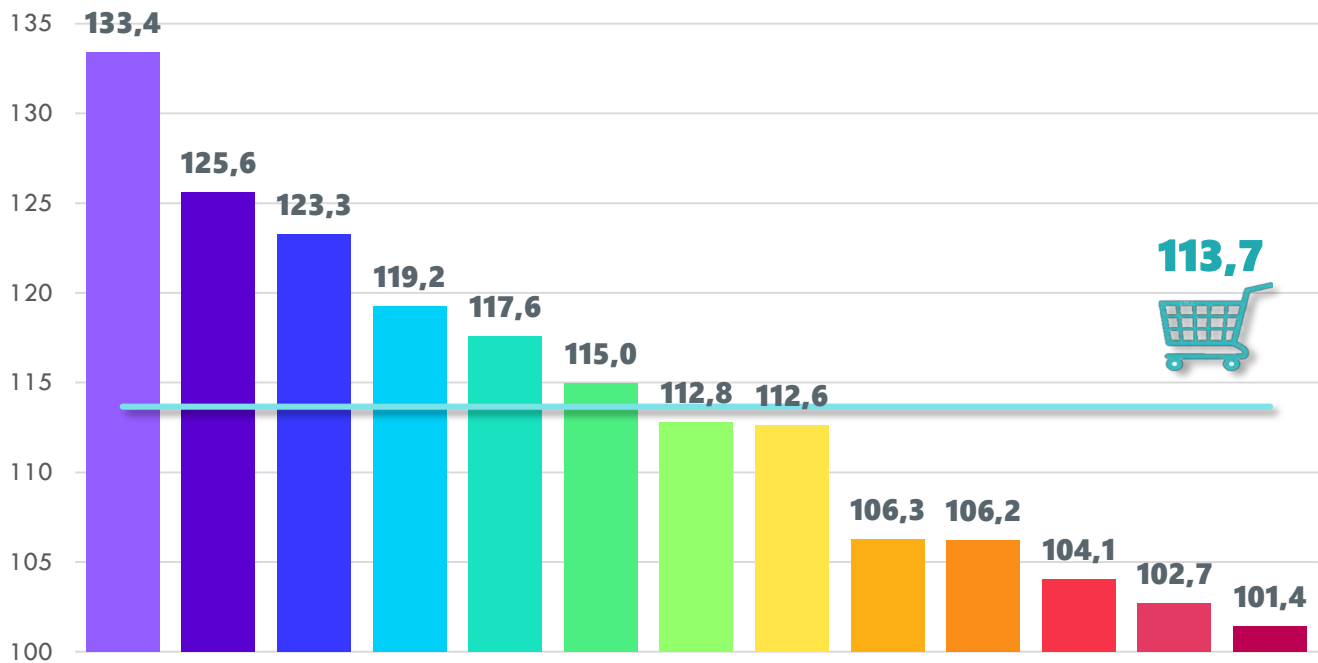

Индексы потребительских цен по Республике Беларусь в 2022 году на основные группы непродовольственных товаров

(декабрь к декабрю предыдущего года, %)

- Непродовольственные товары