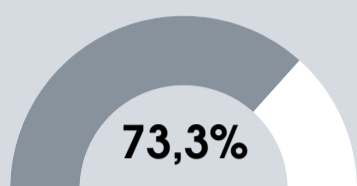

92,6%

от общего числа размещенных иностранных граждан

92,9%

Численность граждан Российской Федерации, воспользовавшихся услугами белорусских агроэкоусадб

в 2021 году

9
тыс. человек

в 2022 году

14,5
тыс. человек