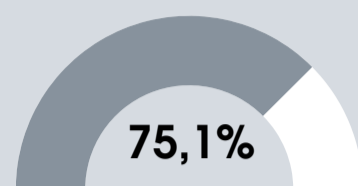

92,6%

от общего числа размещенных иностранных граждан

92,9%

Численность граждан Российской Федерации, воспользовавшихся услугами белорусских агроэкоусадб

в 2021 году

9
тыс. человек

в 2022 году

14,5
тыс. человек