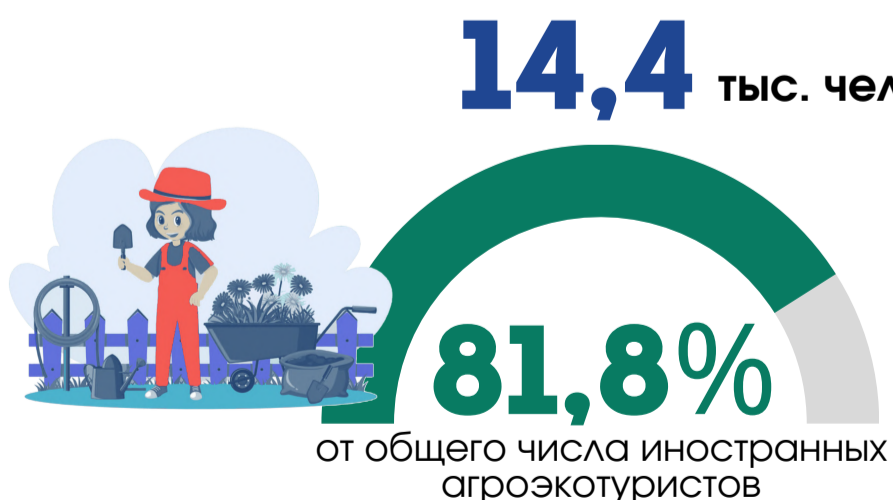

84,4%

от общей численности
русских

В 2023 ГОДУ БОЛЕЕ ПОЛОВИНЫ БРАЧНЫХ СОЮЗОВ,
ЗАРЕГИСТРИРОВАННЫХ С ИНОСТРАННЫМИ
ГРАЖДАНАМИ, СОСТАВЛЯЛИ БРАКИ С ГРАЖДАНАМИ
РОССИЙСКОЙ ФЕДЕРАЦИИ

ЧИСЛЕННОСТЬ ГРАЖДАН РОССИЙСКОЙ ФЕДЕРАЦИИ,
ПОСЕТИВШИХ БЕЛОРУССКИЕ САНАТОРНО-КУРОРТНЫЕ,
ОЗДОРОВИТЕЛЬНЫЕ И ДРУГИЕ СПЕЦИАЛИЗИРОВАННЫЕ
СРЕДСТВА РАЗМЕЩЕНИЯ В 2023 ГОДУ

ЧИСЛЕННОСТЬ ГРАЖДАН РОССИЙСКОЙ ФЕДЕРАЦИИ,
ВОСПОЛЬЗОВАВШИХСЯ УСЛУГАМИ БЕЛОРУССКИХ
АГРОЭКОУСАДЕБ В 2023 ГОДУ

ИЗМЕНЕНИЕ ВЗАИМНОЙ ТОРГОВЛИ ТОВАРАМИ
РЕСПУБЛИКИ БЕЛАРУСЬ С РОССИЙСКОЙ
ФЕДЕРАЦИЕЙ В 2023 ГОДУ

+6,3%
к 2022 году