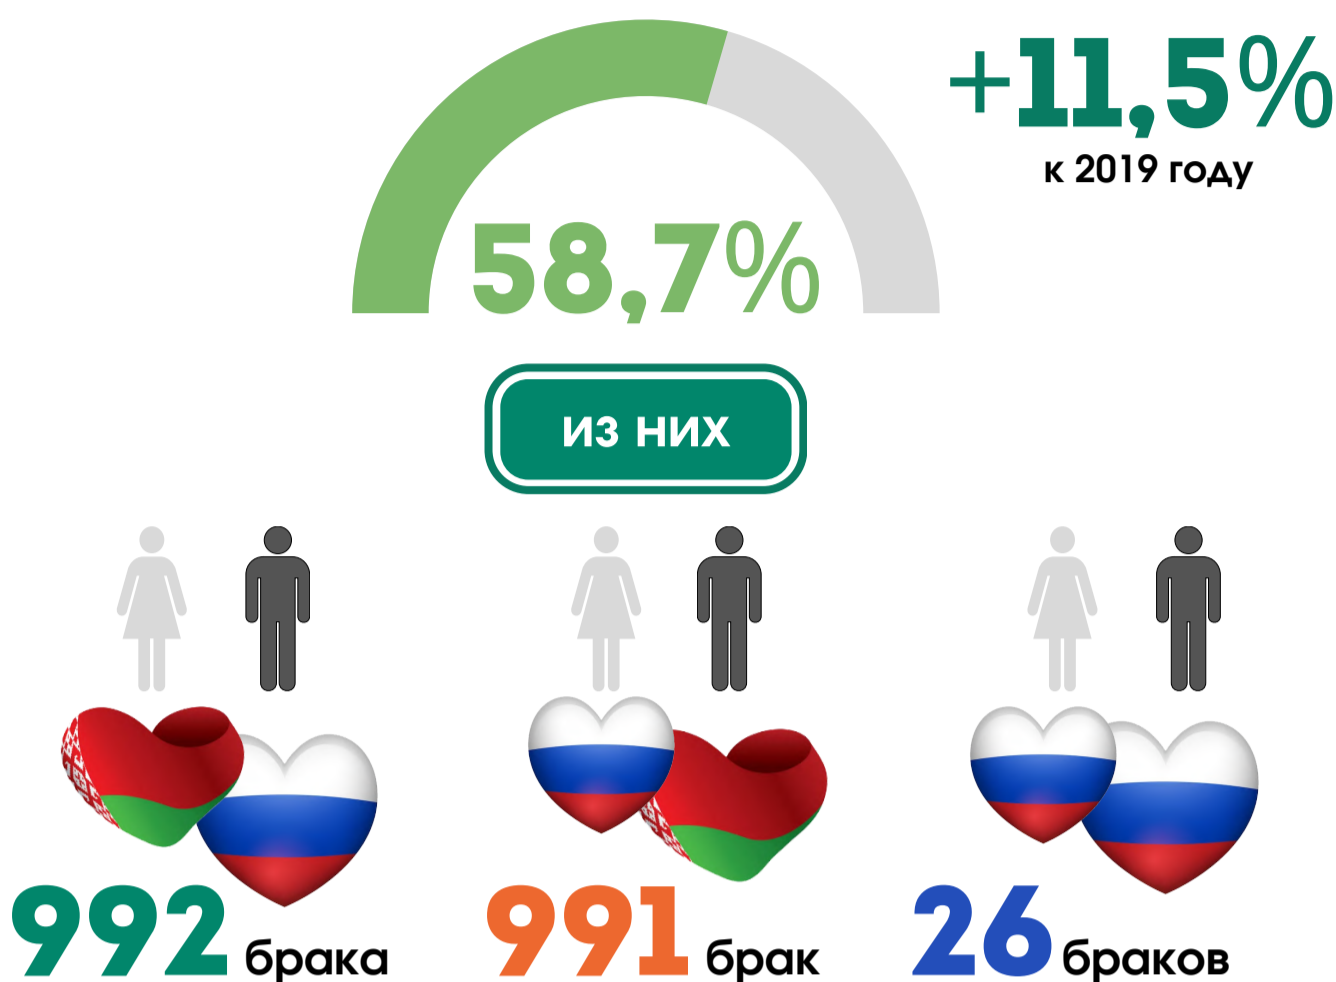

В РЕСПУБЛИКЕ БЕЛАРУСЬ ПО ДАННЫМ ПЕРЕПИСИ
НАСЕЛЕНИЯ 2019 ГОДА ПРОЖИВАЛО

707

тыс. человек, указавших
национальность “русский (ая)”

7,5%

от общей численности
населения Республики
Беларусь

женщин

392

тыс. человек

55,5%

от общей численности
русских

мужчин

315

тыс. человек

44,5%

от общей численности
русских

место проживания

В сельской
местности

110

тыс. человек

15,6%

от общей численности
русских

В городах, поселках
городского типа

597

тыс. человек

84,4%

от общей численности
русских

В 2023 ГОДУ БОЛЕЕ ПОЛОВИНЫ БРАЧНЫХ СОЮЗОВ,
ЗАРЕГИСТРИРОВАННЫХ С ИНОСТРАННЫМИ
ГРАЖДАНАМИ, СОСТАВЛЯЛИ БРАКИ С ГРАЖДАНАМИ
РОССИЙСКОЙ ФЕДЕРАЦИИ

ЧИСЛЕННОСТЬ ГРАЖДАН РОССИЙСКОЙ ФЕДЕРАЦИИ,
ПОСЕТИВШИХ БЕЛОРУССКИЕ САНАТОРНО-КУРОРТНЫЕ,
ОЗДОРОВИТЕЛЬНЫЕ И ДРУГИЕ СПЕЦИАЛИЗИРОВАННЫЕ
СРЕДСТВА РАЗМЕЩЕНИЯ В 2023 ГОДУ