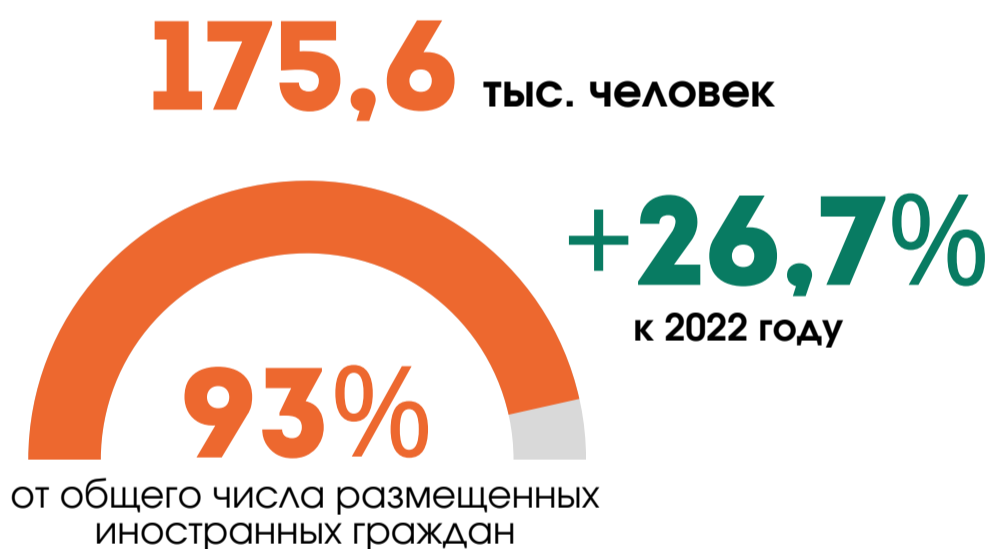

В сельской
местности

110

тыс. человек

15,6%

от общей численности
русских

В городах, поселках
городского типа

597

тыс. человек

84,4%

от общей численности
русских

В 2023 ГОДУ БОЛЕЕ ПОЛОВИНЫ БРАЧНЫХ СОЮЗОВ,
ЗАРЕГИСТРИРОВАННЫХ С ИНОСТРАННЫМИ
ГРАЖДАНАМИ, СОСТАВЛЯЛИ БРАКИ С ГРАЖДАНАМИ
РОССИЙСКОЙ ФЕДЕРАЦИИ

ЧИСЛЕННОСТЬ ГРАЖДАН РОССИЙСКОЙ ФЕДЕРАЦИИ,
ПОСЕТИВШИХ БЕЛОРУССКИЕ САНАТОРНО-КУРОРТНЫЕ,
ОЗДОРОВИТЕЛЬНЫЕ И ДРУГИЕ СПЕЦИАЛИЗИРОВАННЫЕ
СРЕДСТВА РАЗМЕЩЕНИЯ В 2023 ГОДУ