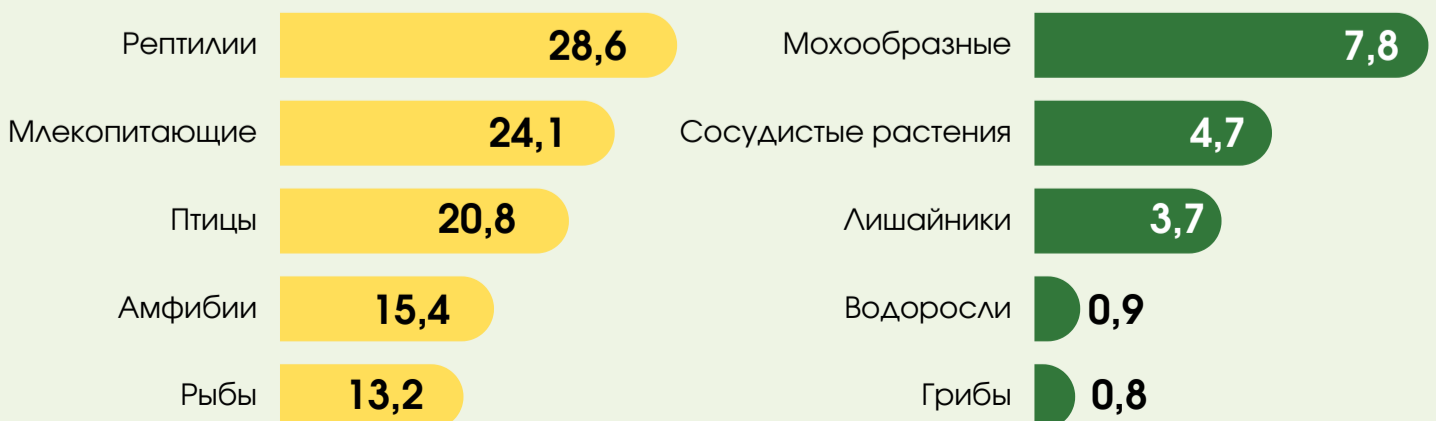

### Редкие и находящиеся под угрозой исчезновения виды диких животных и дикорастущих растений, включенных в Красную книгу Республики Беларусь в 2021 году

**202** вида  
диких животных

**303** вида  
дикорастущих растений

Доля редких и находящихся под угрозой исчезновения видов в общем количестве видов (процентов)

На 1 января 2022 г.

**40,1%** территории  
Беларуси покрыты  
лесом

Лесной фонд страны –  
**9706,9 тыс. гектаров**

В 2020 году Беларусь заняла второе место по лесистости территории среди стран СНГ, уступив России.

около **90%** лесов сертифицированы в соответствии с международными схемами сертификации

**100%** лесных площадей охвачены долгосрочным планом управления