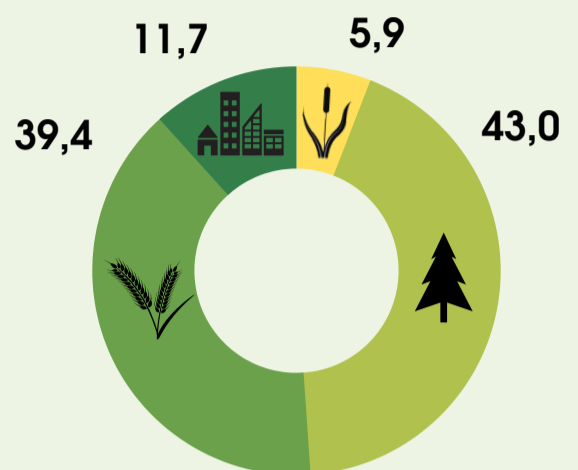

## Статистический обзор ко Дню охраны окружающей среды

День охраны окружающей среды в Беларуси отмечается 5 июня.

На 1 января 2022 г.

территория Беларуси –  
**20 762,8 тыс. гектаров**

### Земельные ресурсы в 2021 году (процентов)

- Земли под болотами и водными объектами
- Лесные земли\*
- Сельскохозяйственные земли
- Прочие земли

\* Лесные земли – земли лесного фонда, покрытые лесом, а также не покрытые лесом, но предназначенные для его восстановления (вырубки, гари, редины, пустыри, прогалины, погибшие древостои, площади, занятые питомниками, плантациями и несомкнувшимися лесными культурами, и др.), предоставленные для ведения лесного хозяйства.