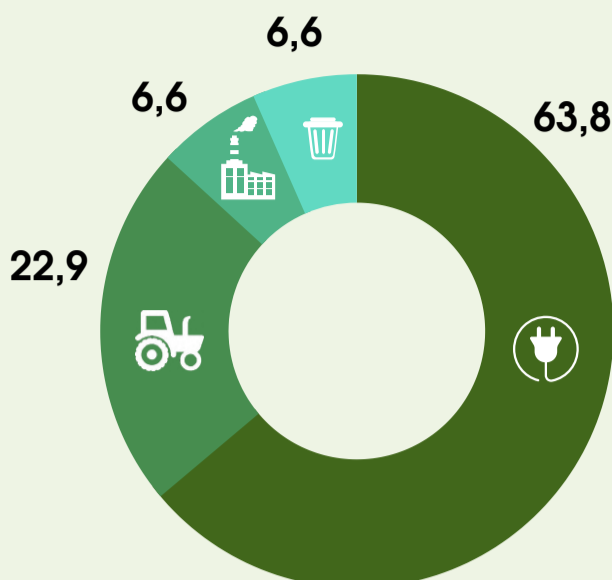

## Объем выбросов парниковых газов в Республике Беларусь в 2020 году

88,8 млн. тонн  
CO<sub>2</sub>-эквивалента

СНИЗИЛСЯ НА 39%

по сравнению с 1990 годом

- Энергетика
- Сельское хозяйство
- Промышленные процессы и использование продуктов
- Отходы