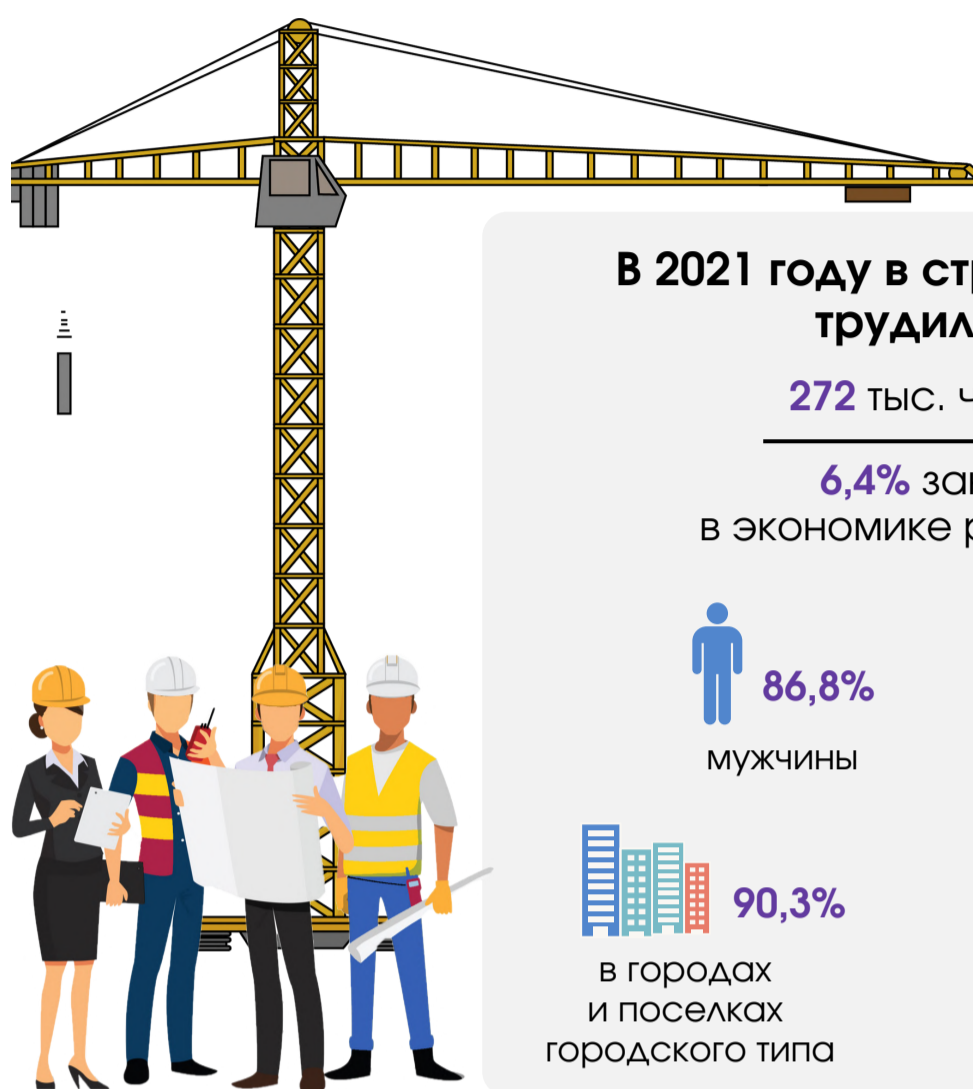

Статистический обзор ко Дню строителя

Ежегодно во второе воскресенье августа в Беларуси отмечается День строителя.

В 2021 году в строительстве трудилось

272 тыс. человек

6,4% занятых
в экономике республики

86,8%
мужчины

13,2%
женщины

90,3%
в городах
и поселках
городского типа

9,7%
в сельских
населенных пунктах

Средний возраст работников – **41,4** года

16,8% всех занятых в строительстве –
в возрасте 16 – 30 лет