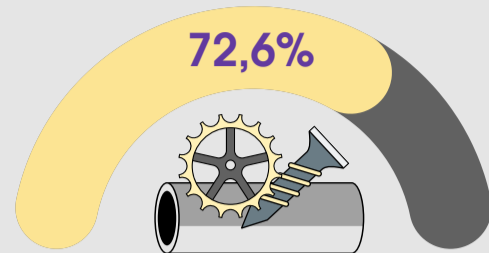

### Металлургическая продукция в 2021 году

от общего объема  
промышленного  
производства республики

Наибольший объем  
продукции металлургической  
промышленности производят  
в Гомельской и Минской  
областях

**1742 организации в 2021 году**

осуществляли  
металлургическое  
производство  
и производство готовых  
металлических изделий

из них

**1,5% – крупные  
организации,**  
которые производили  
**72,6%** продукции

## Структура объема металлургического производства и готовых металлических изделий, кроме машин и оборудования в 2021 году

(в процентах к итогу)