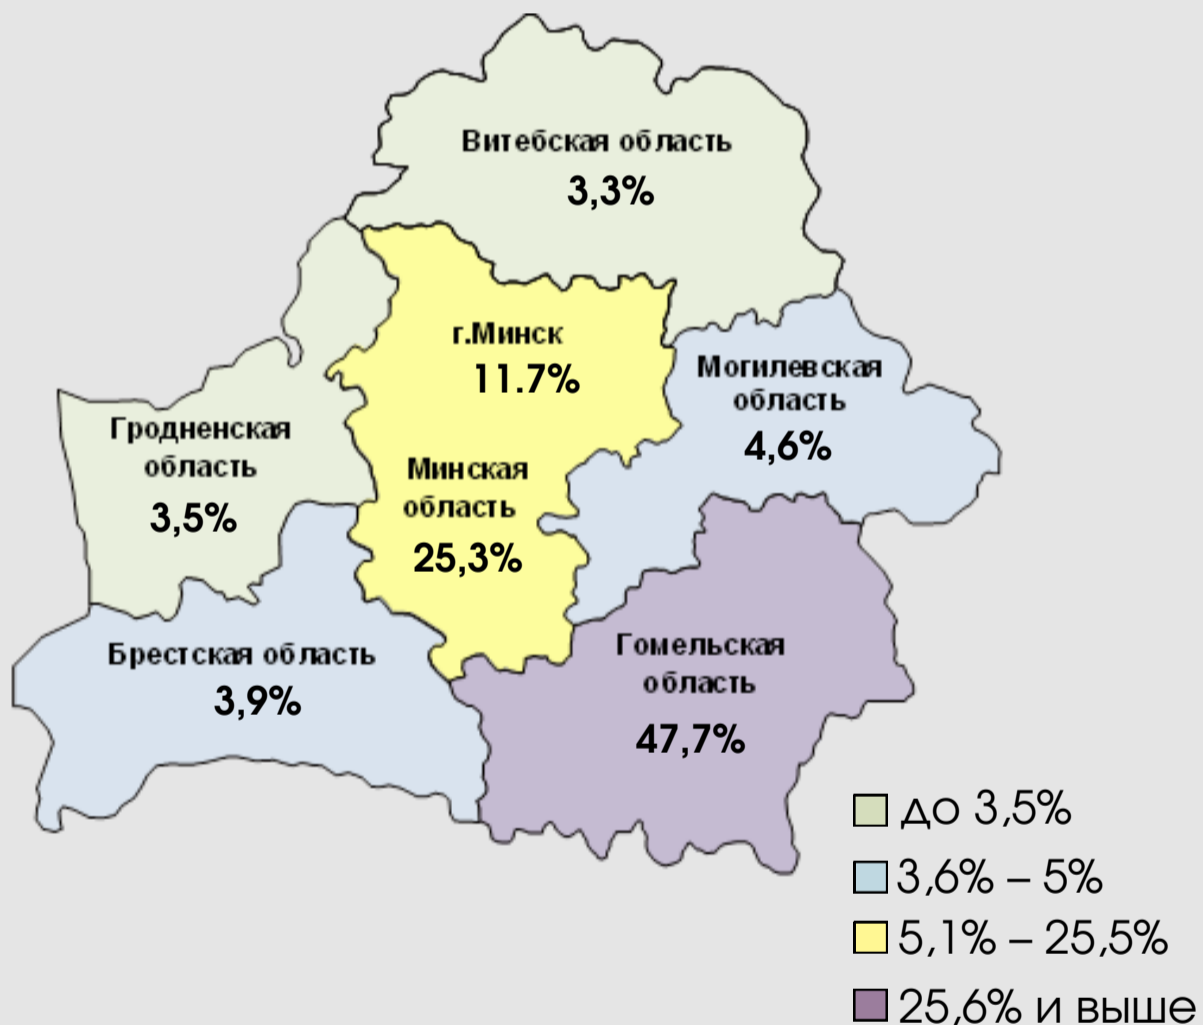

по областям и г.Минску

Актуальная информация по отрасли размещена*: