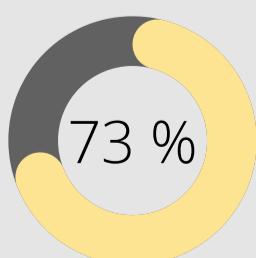

### Номинальная начисленная среднемесячная заработная плата в 2021 году

**1 603,9** рубля

**+18,7%**  
к 2020 году

### Металлургическая продукция в 2021 году

от общего объема  
промышленного  
производства республики

Наибольший объем  
продукции металлургической  
промышленности производят  
в Гомельской и Минской  
областях