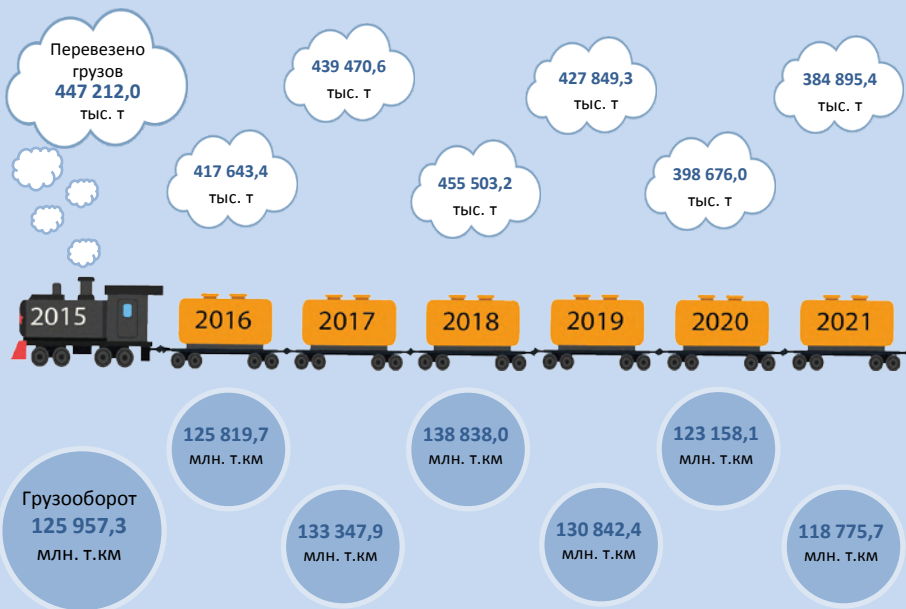

ГРУЗОВЫЕ ПЕРЕВОЗКИ В РЕСПУБЛИКЕ БЕЛАРУСЬ

Грузовые перевозки по видам транспорта за 2021 год

Индексы грузооборота и объема перевозок грузов (в процентах к предыдущему году)

ПАССАЖИРСКИЕ ПЕРЕВОЗКИ В РЕСПУБЛИКЕ БЕЛАРУСЬ

Индексы пассажируоборота и объема перевозок пассажиров (в процентах к предыдущему году)

Пассажирующие перевозки по видам транспорта за 2021 год

Пассажируоборот
20 851,1 млн. пасс.км 112,5% к 2020 году

Перевезено пассажиров
1 591,6 млн. человек 97,1% к 2020 году