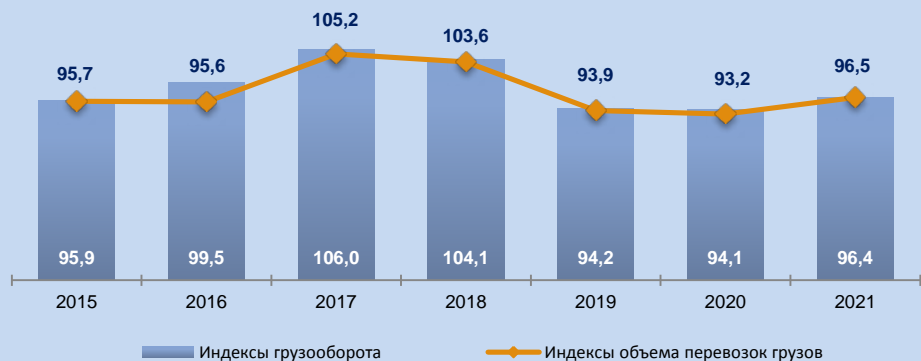

ГРУЗОВЫЕ ПЕРЕВОЗКИ В РЕСПУБЛИКЕ БЕЛАРУСЬ

Грузовые перевозки по видам транспорта за 2021 год

Индексы грузооборота и объема перевозок грузов (в процентах к предыдущему году)

ПАССАЖИРСКИЕ ПЕРЕВОЗКИ В РЕСПУБЛИКЕ БЕЛАРУСЬ

Индексы пассажируоборота и объема перевозок пассажиров (в процентах к предыдущему году)

Пассажирующие перевозки по видам транспорта за 2021 год

Пассажируоборот
20 851,1 млн. пасс.км 112,5% к 2020 году

Перевезено пассажиров
1 591,6 млн. человек 97,1% к 2020 году