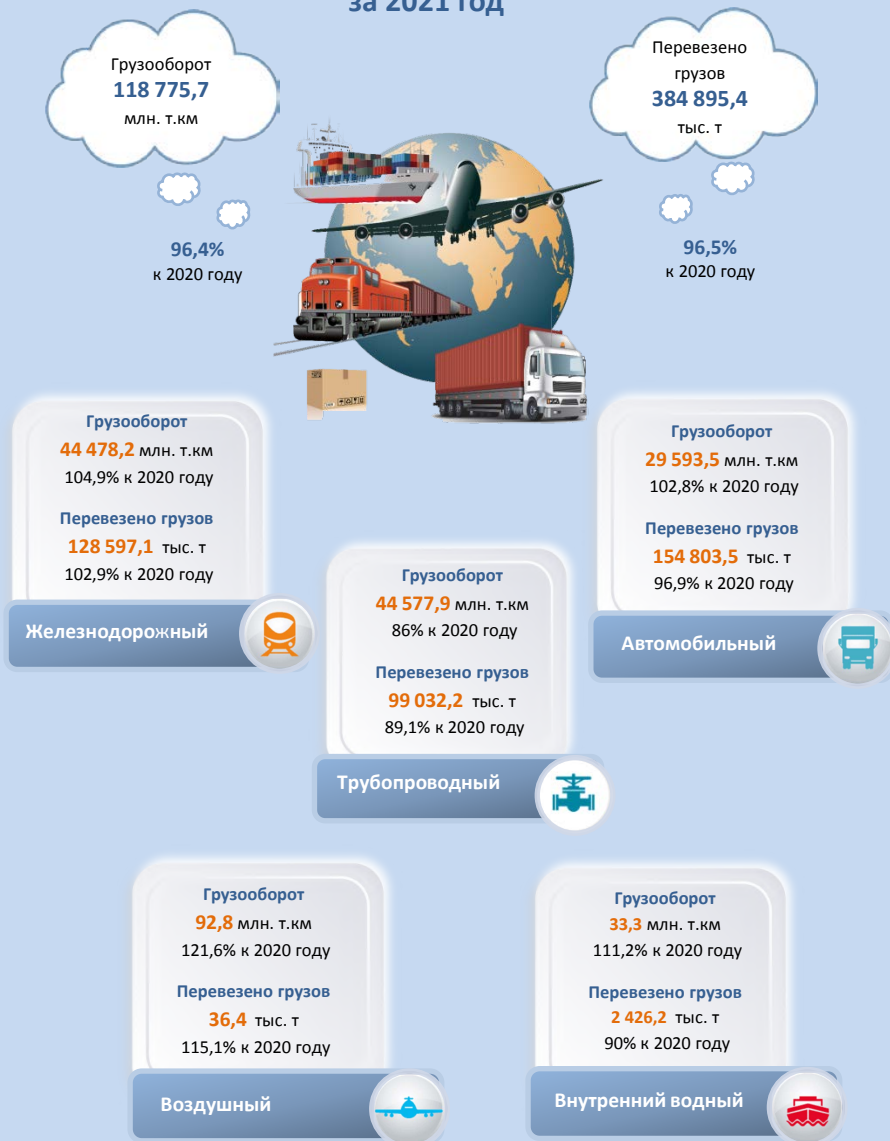

ГРУЗОВЫЕ ПЕРЕВОЗКИ В РЕСПУБЛИКЕ БЕЛАРУСЬ

Грузовые перевозки по видам транспорта за 2021 год

Индексы грузооборота и объема перевозок грузов (в процентах к предыдущему году)

ПАССАЖИРСКИЕ ПЕРЕВОЗКИ В РЕСПУБЛИКЕ БЕЛАРУСЬ

Индексы пассажируоборота и объема перевозок пассажиров (в процентах к предыдущему году)

Пассажирующие перевозки по видам транспорта за 2021 год

Пассажируоборот
20 851,1 млн. пасс.км 112,5% к 2020 году

Перевезено пассажиров
1 591,6 млн. человек 97,1% к 2020 году