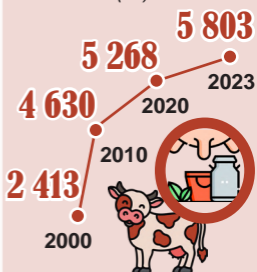

# СЕЛЬСКОЕ ХОЗЯЙСТВО

Республика Беларусь в мировом производстве отдельных видов сельскохозяйственной продукции

# 7,2%

в ВВП

**3** место льноволокно

**4** место рожь и тритикале

**10** место гречиха

**Топ 20** сахарная свекла, рапс, овес, картофель

Уровень самообеспечения в 2023 году

Экспорт сельскохозяйственной продукции  
(млрд. долларов США)

Урожайность (ц/га)

Средний удой молока от коровы (кг)

2024 - год качества