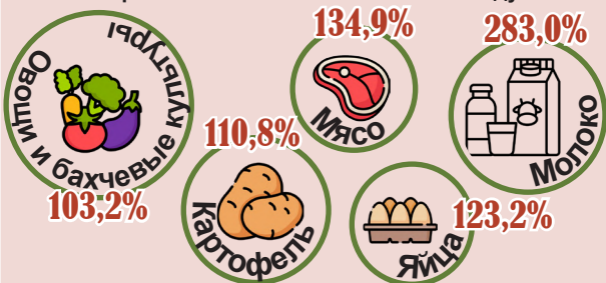

# СЕЛЬСКОЕ ХОЗЯЙСТВО

Республика Беларусь в мировом производстве отдельных видов сельскохозяйственной продукции

# 7,2%

в ВВП

**3** место льноволокно

**4** место рожь и тритикале

**10** место гречиха

**Топ 20** сахарная свекла, рапс, овес, картофель

Уровень самообеспечения в 2023 году

Экспорт сельскохозяйственной продукции  
(млрд. долларов США)

Урожайность (ц/га)

Средний удой молока от коровы (кг)

2024 - год качества