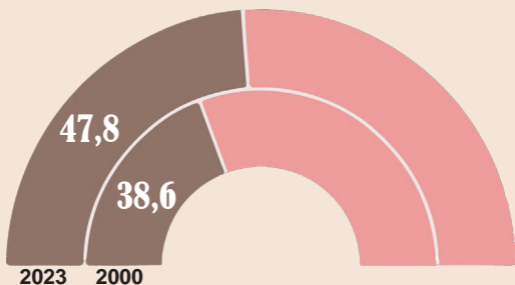

# Вектор качественного роста

# ВАЛОВОЙ ВНУТРЕННИЙ ПРОДУКТ

## Валовой внутренний продукт в 2023 году

**216** млрд. руб

рост в **2,3** раза к 2000 г.  
(в сопоставимых ценах)

## Удельный вес сферы услуг в ВВП (в процентах)